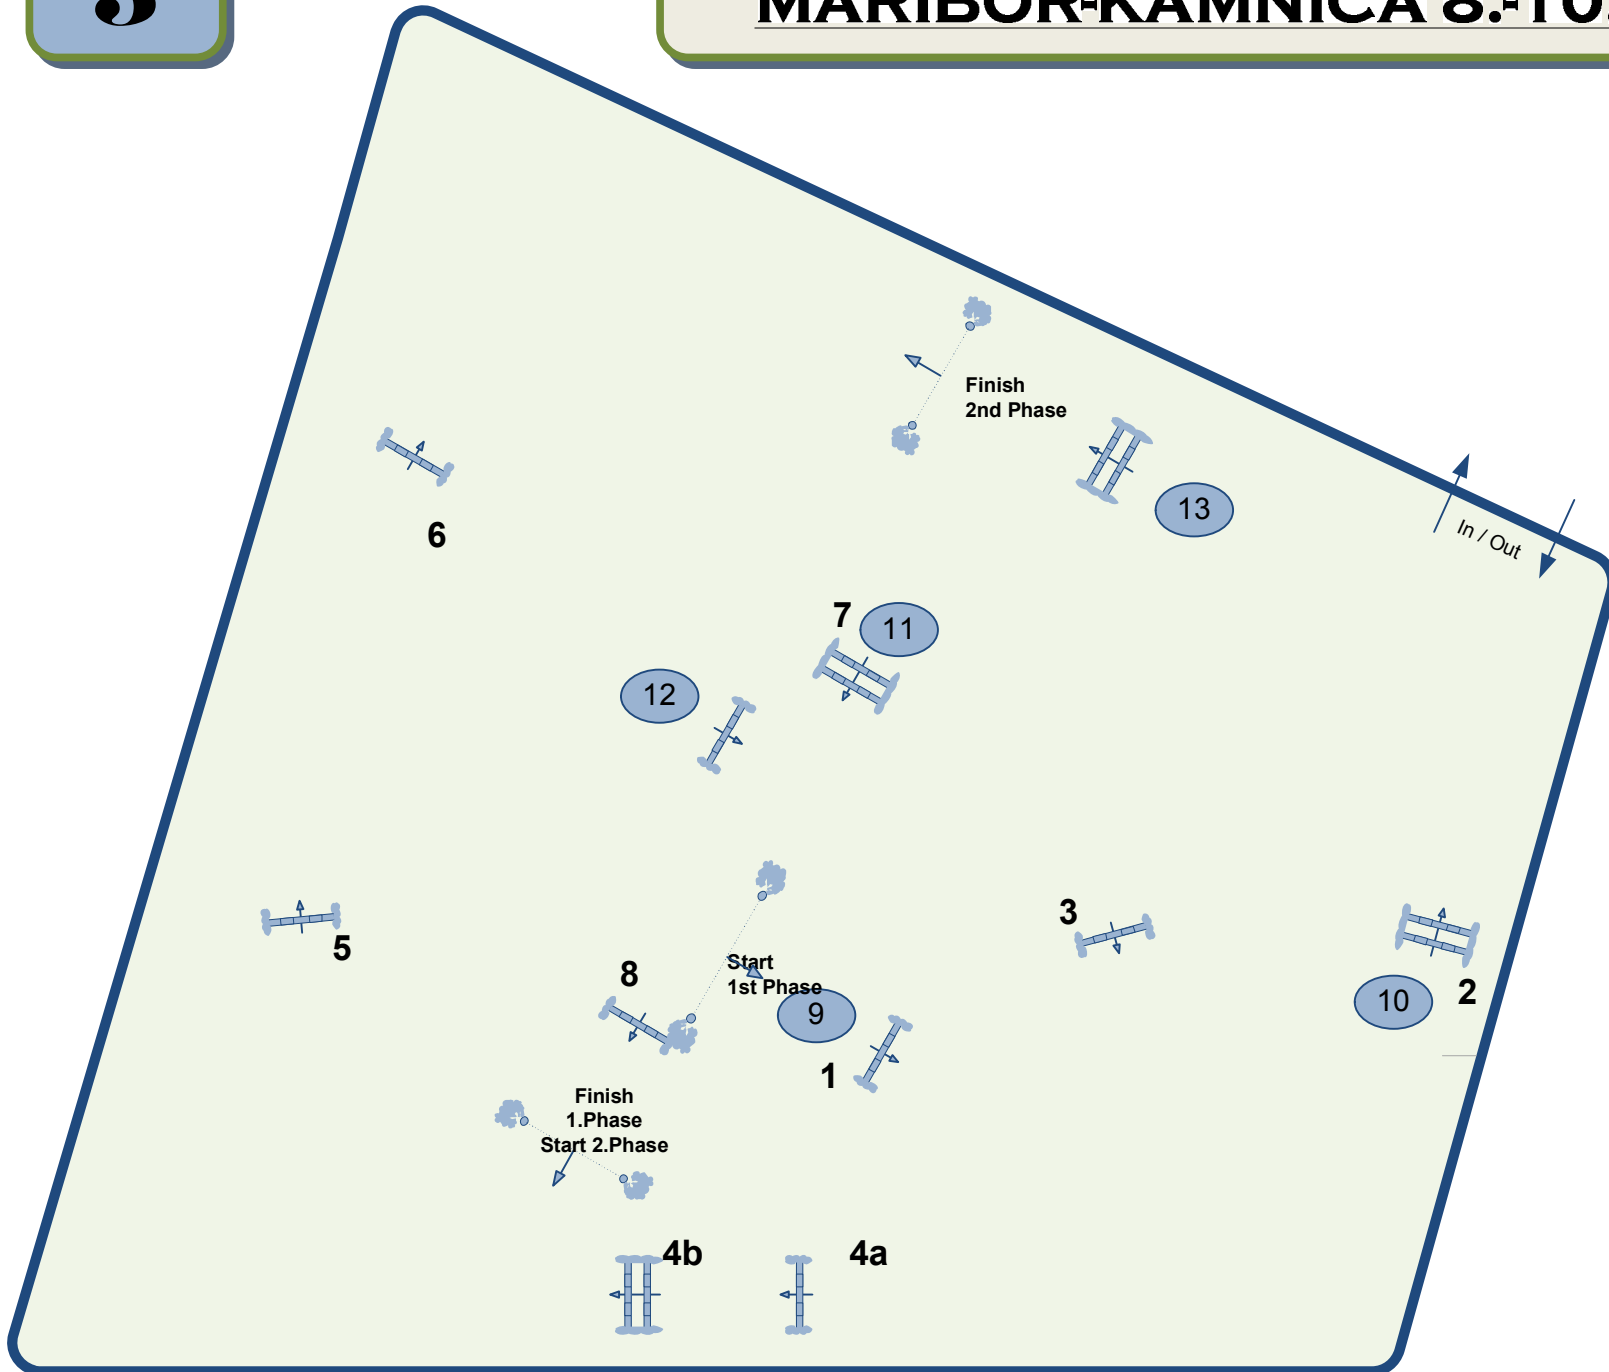

3

MARIBOR-KAMNICA 8.-10.08.2008

Class No.: 3

Kat. A2

Competition in two Phases

8. august 2008

Start: 0:00

Table: A
National RG:
FEI RG / Art. 274.5.3
Height: 1,10 m

5

MARIBOR-KAMNICA 8.-10.08.2008

Class No.: 5

Kat. Ma

Baraž

8. kolovoz 2008

Start: 0:00

Table: A