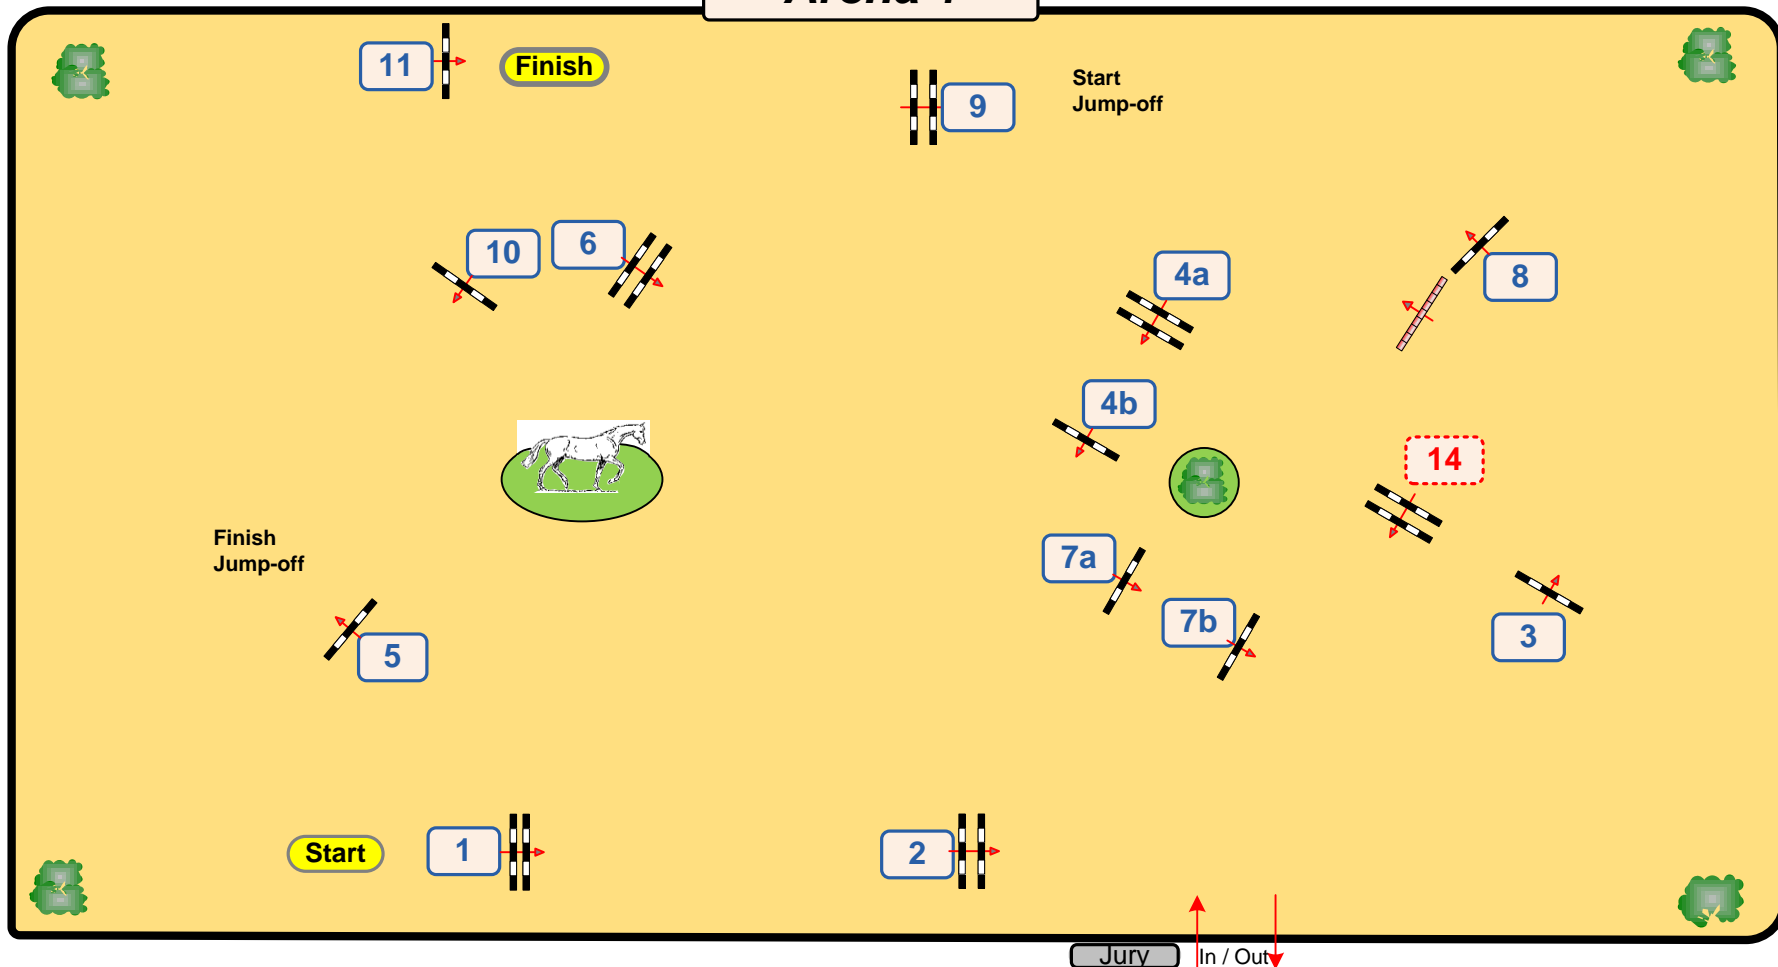

SLOVENSKÉ JAZDECKÉ DNI / SLOVAK RIDING DAYS

Class No.:

9

Pezinok

Areal zdravia Rozalka

„ZL“, otvorená III. kolo - TALENT TOUR *Competition with one jump-off* 19. June 2011 *Start:*

<i>Table: A</i>	<i>Speed: 350 m/min</i>	<i>Obstacles: 1-11</i>	<i>Jump-off: 9-10-6-7a+7b-14-5</i>
<i>National RG:</i>	<i>Length: 460 m</i>	<i>Efforts: 13</i>	<i>Length: 300 m</i>
<i>FEI RG / Art. 238.2.2.</i>	<i>Time allowed: 79 sec</i>	<i>Penalty sec:</i>	<i>Time allowed: 52 sec</i>
<i>Height: 1,10 m</i>	<i>Time limit: 158 sec</i>	<i>Closed combination:</i>	<i>Time limit: 104 sec</i>

Arena 1