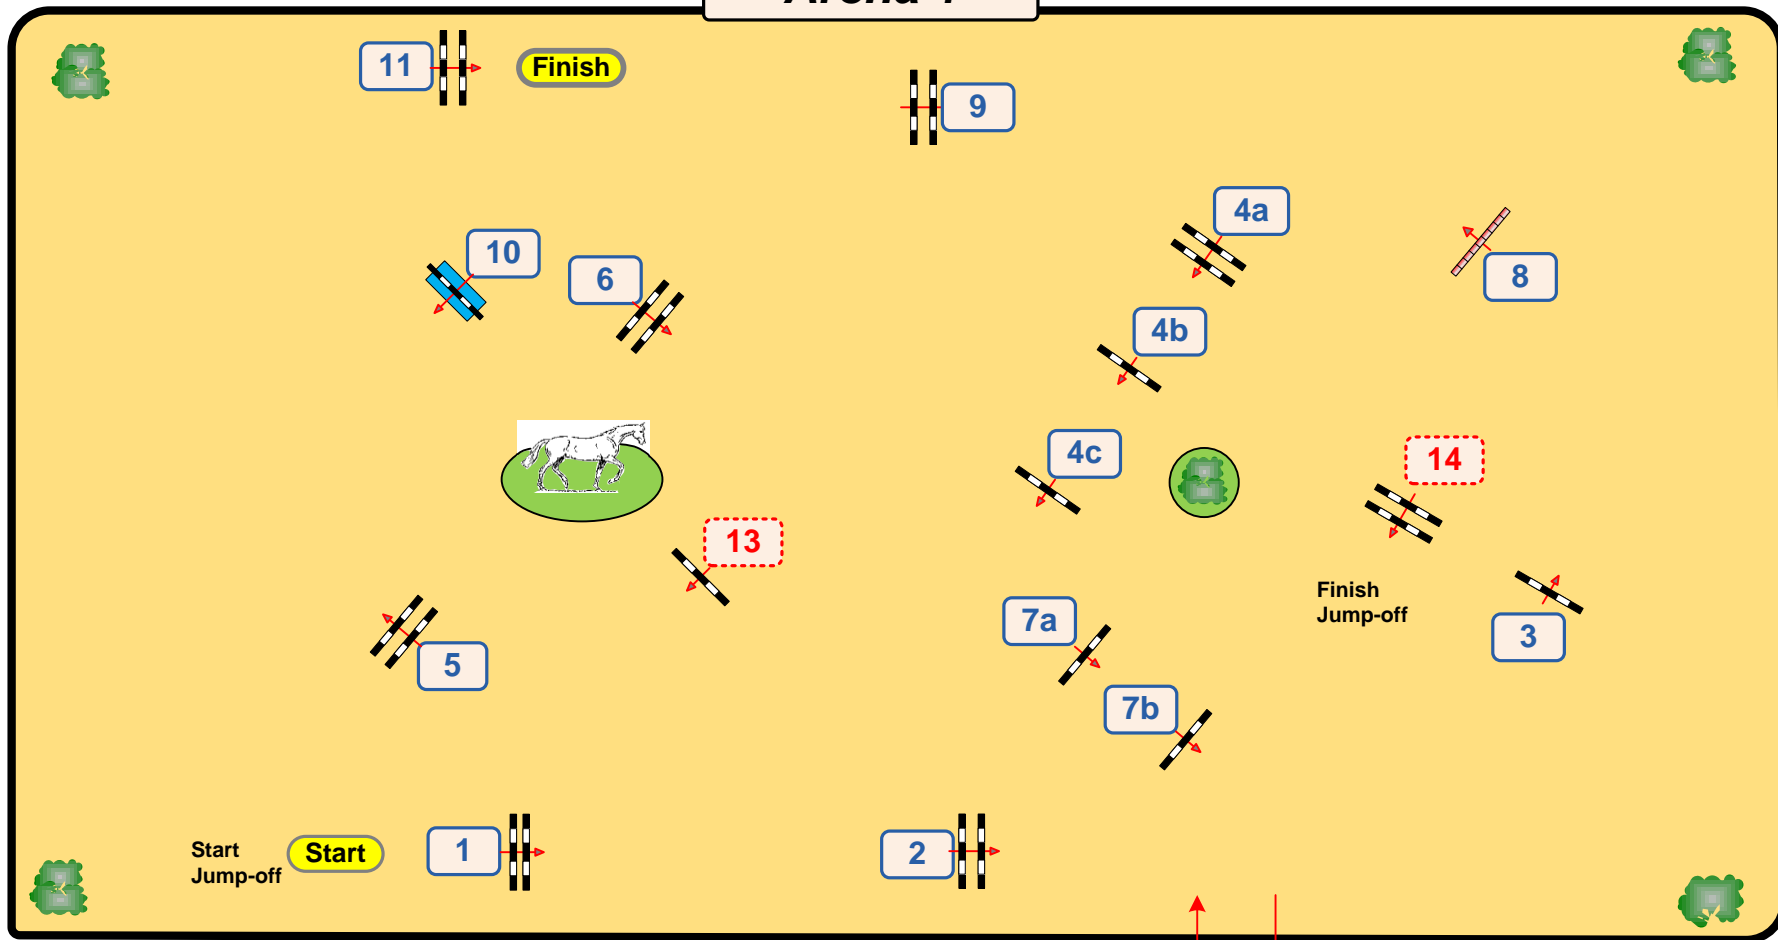

SLOVENSKÉ JAZDECKÉ DNI / SLOVAK RIDING DAYS

Class No.:

10

Pezinok

Areal zdravia Rozalka

„L – otvorená III. kolo BRONZE TOUR *Competition with one jump-off* 19. June 2011 *Start:*

<i>Table: A</i>	<i>Speed: 350 m/min</i>	<i>Obstacles: 1-11</i>	<i>Jump-off: 1-2-13-6-7a+7b-14</i>
<i>National RG:</i>	<i>Length: 450 m</i>	<i>Efforts: 13</i>	<i>Length: 330 m</i>
<i>FEI RG / Art. 238.2.2.</i>	<i>Time allowed: 78 sec</i>	<i>Penalty sec:</i>	<i>Time allowed: 57 sec</i>
<i>Height: 1,10 m</i>	<i>Time limit: 156 sec</i>	<i>Closed combination:</i>	<i>Time limit: 114 sec</i>

Arena 1