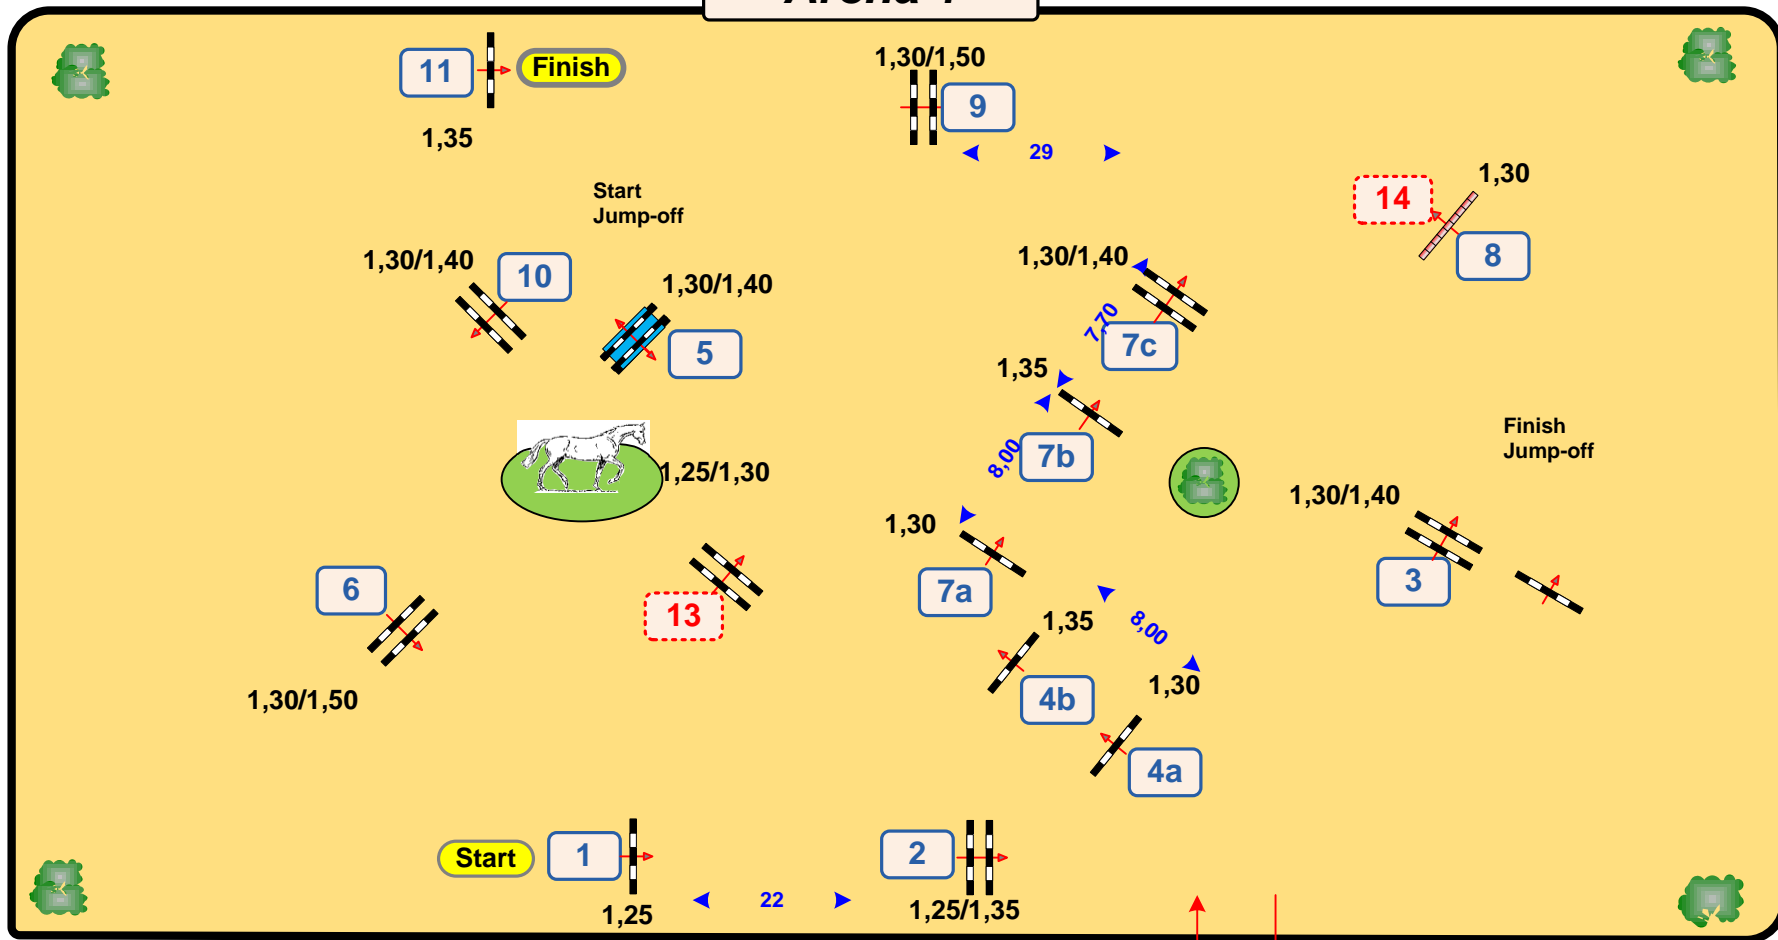

SLOVENSKÉ JAZDECKÉ DNI / SLOVAK RIDING DAYS

Class No.:

11

Pezinok

Areal zdravia Rozalka

„S“ – otvorená III. kolo SILVER TOUR - PS *Competition with one jump-off* 19. June 2011 *Start:*

<i>Table: A</i>	<i>Speed: 350 m/min</i>	<i>Obstacles: 1-11</i>	<i>Jump-off: 10-13-14-4a+4b-2-3</i>
<i>National RG:</i>	<i>Length: 440 m</i>	<i>Efforts: 14</i>	<i>Length: 320 m</i>
<i>FEI RG / Art. 238.2.2.</i>	<i>Time allowed: 76 sec</i>	<i>Penalty sec:</i>	<i>Time allowed: 55 sec</i>
<i>Height: 1,30 m</i>	<i>Time limit: 152 sec</i>	<i>Closed combination:</i>	<i>Time limit: 110 sec</i>

Arena 1