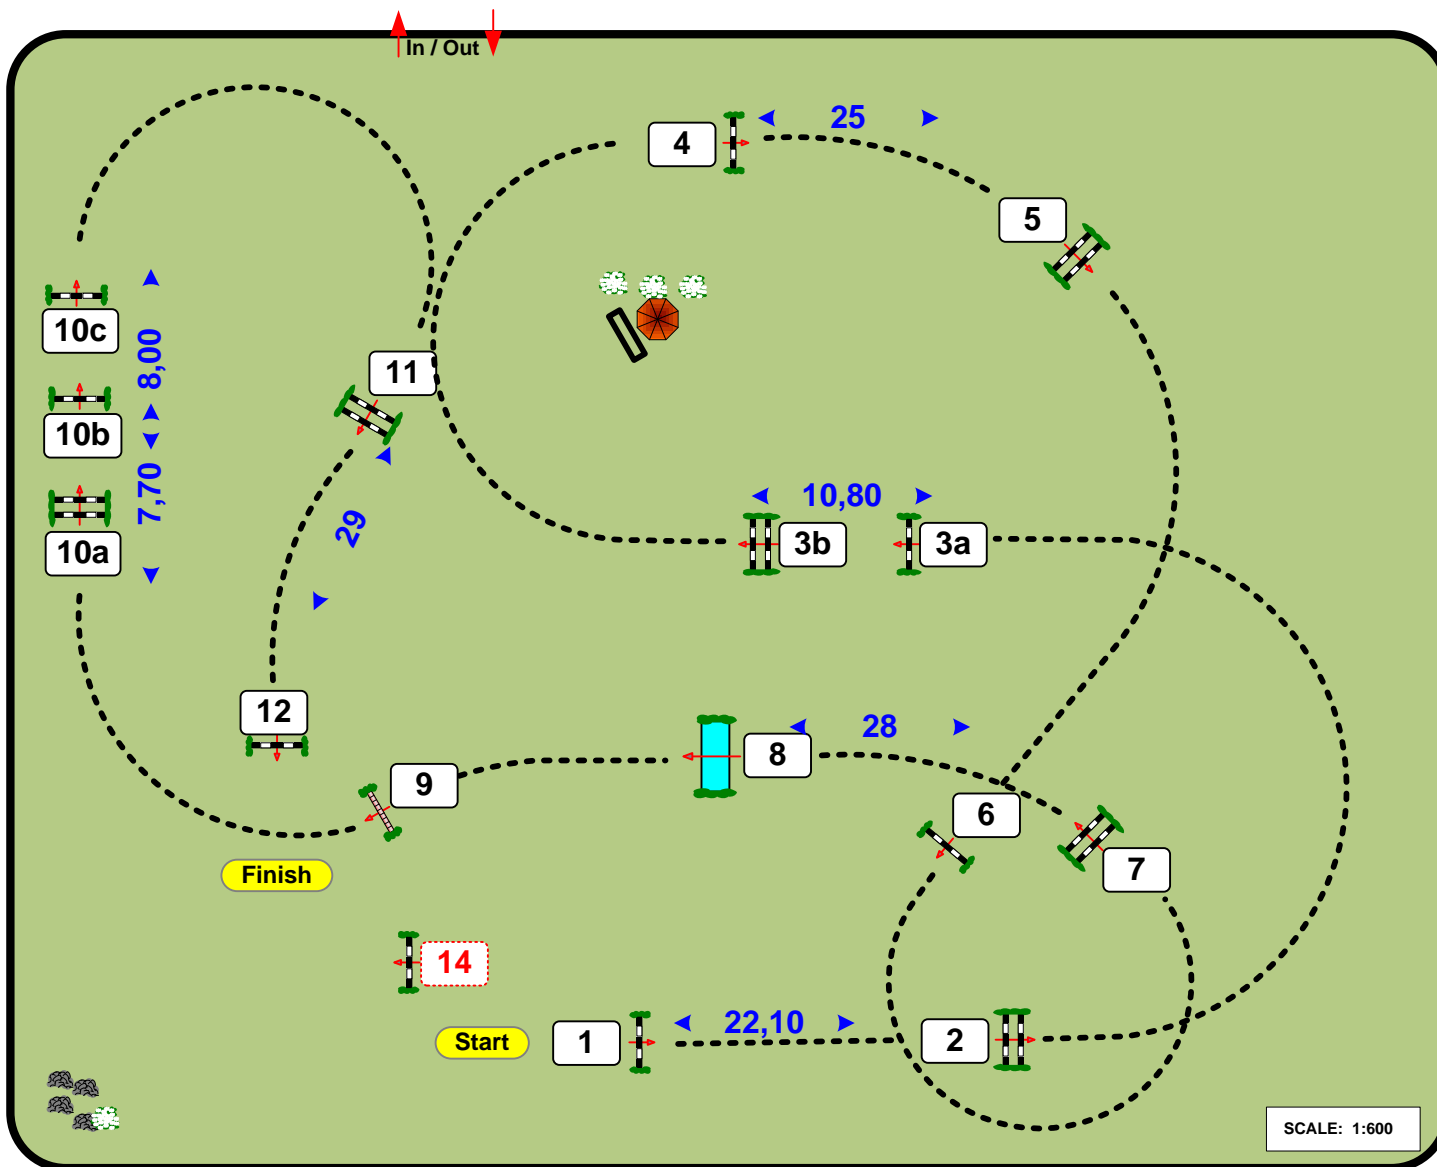

Visina: 1,35 m

Prepona: 1-12
Skokova: 15

Baraž: 2-6-14-10a+10b-11-12
Dužina: 310 m
Dop. vrijeme: 54 sec
M. D vrijeme: 108 sec

Nedelja
16. Listopad
7 godina

Broj.	Dimenzije (otprilike)		
	Prednja	Stražnja	Širina
1	1,25		
2	1,25	1,30	1,40
3a	1,30		
3b	1,30	1,30	1,40
4	1,35		
5	1,30	1,30	1,45
6	1,35		
7	1,30	1,30	1,40
8			3,00
9	1,35		
10a	1,25	1,30	1,35
10b	1,35		
10c	1,35		
11	1,30	1,30	1,40
12	1,35		
14	1,35		