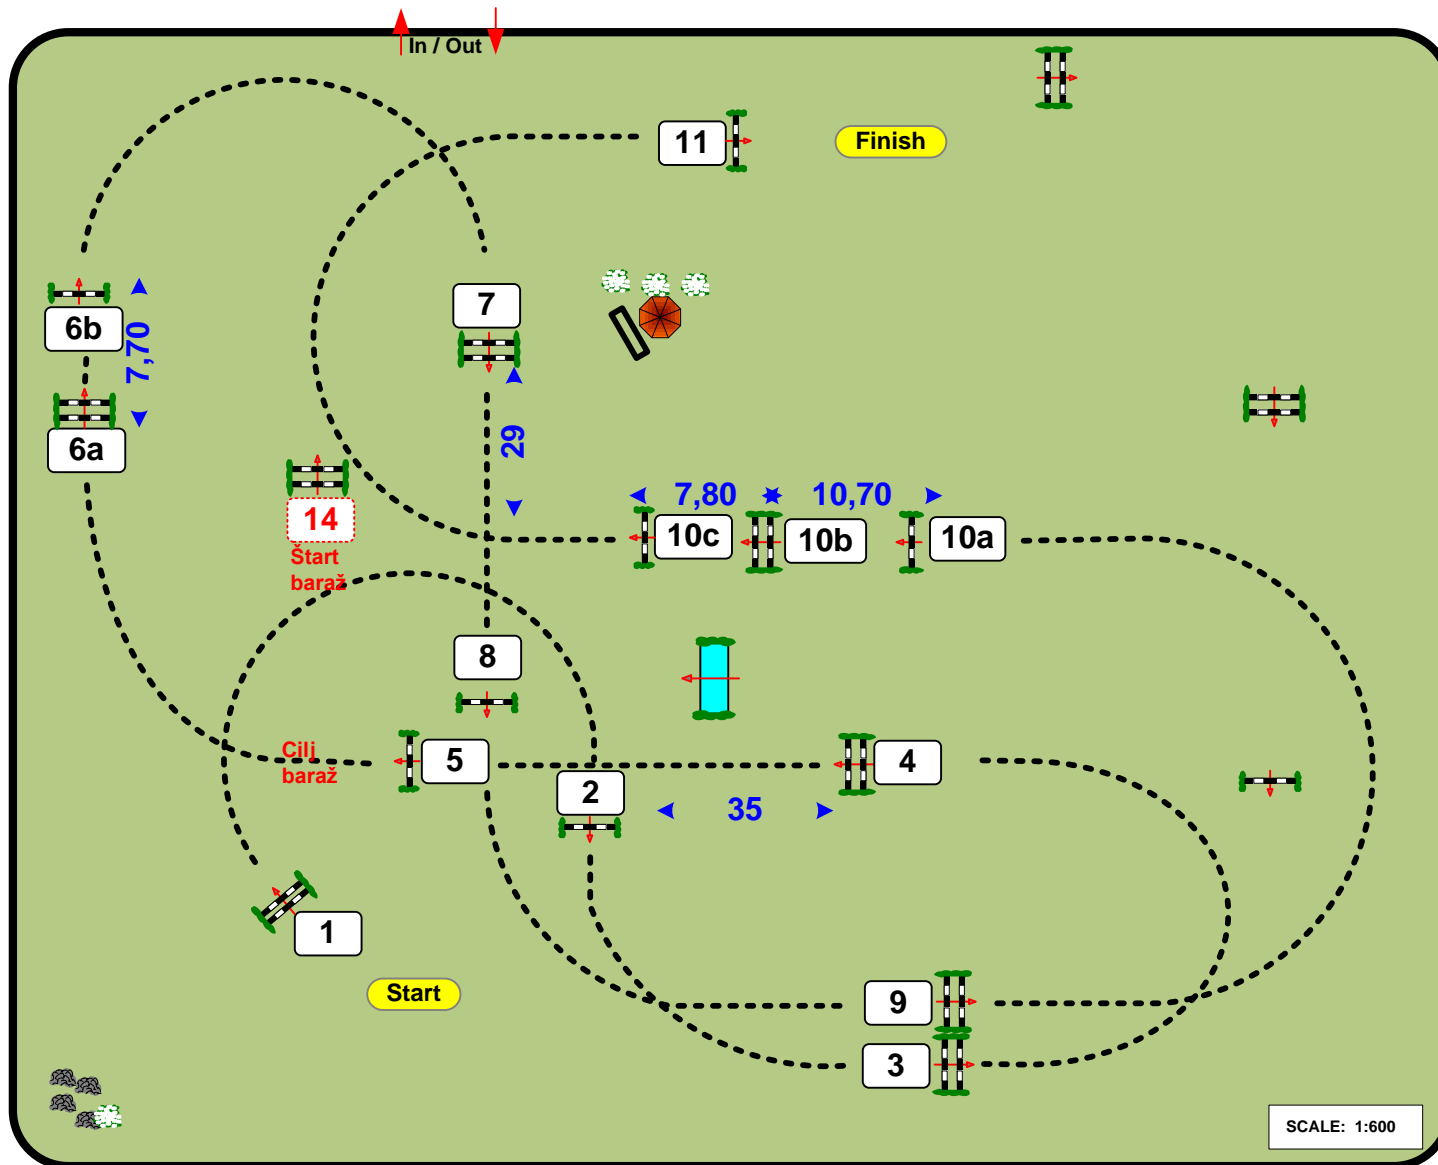

Prepona: 1-11
Skokova: 14

Baraž: 14-11-10b+10c-3-4-5
Dužina: 310 m
Dop. vrijeme: 54 sec
M. D vrijeme: 108 sec

Visina: 1,25 m

Nedelja
16. Listopad
5 godina

Broj.	Dimenzije (otprilike)		
	Prednja	Stražnja	Širina
1	1,15	1,20	1,25
2	1,20		
3	1,20	1,20	1,30
4	1,20	1,20	1,35
5	1,25		
6a	1,15	1,20	1,30
6b	1,25		
7	1,20	1,20	1,30
8	1,25		
9	1,20	1,20	1,35
10a	1,20		
10b	1,20	1,20	1,30
10c	1,25		
11	1,25		
14 (baraž)	1,15	1,20	1,25