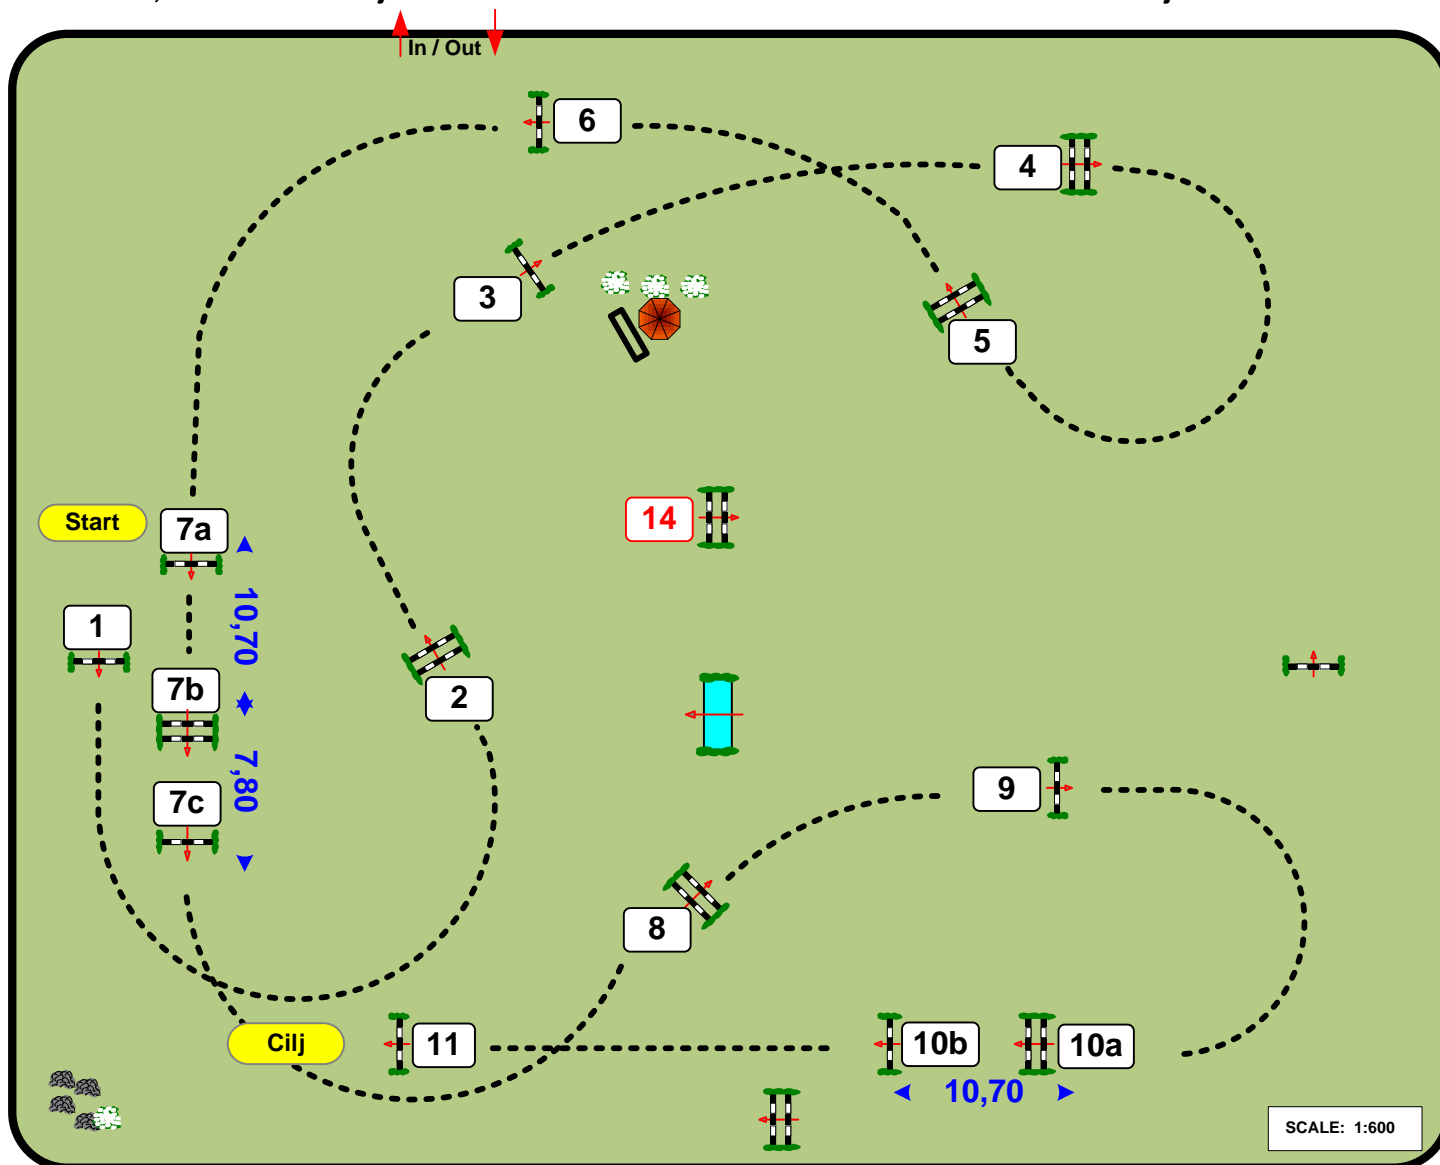

Visina: 1,30 m

Prepona: 1-11
Skokova: 142 manša: 2-3-4-5-6-14-10a+10b-11
Dužina: 390 m
Dop. vrijeme: 67 sec
M. D vrijeme: 134 sec**Subota 15.10**Utakmica u dvije manše
7 godina

Broj.	Dimenzije (otprilike)		
	Prednja	Stražnja	Širina
1	1,20		
2	1,25	1,25	1,35
3	1,30		
4	1,25	1,25	1,40
5	1,25	1,25	1,40
6	1,30		
7a	1,25		
7b	1,25	1,25	1,40
7c	1,30		
8	1,25	1,25	1,40
9	1,30		
10a	1,25	1,25	1,40
10b	1,30		
11	1,30		
14	1,30	1,30	1,40