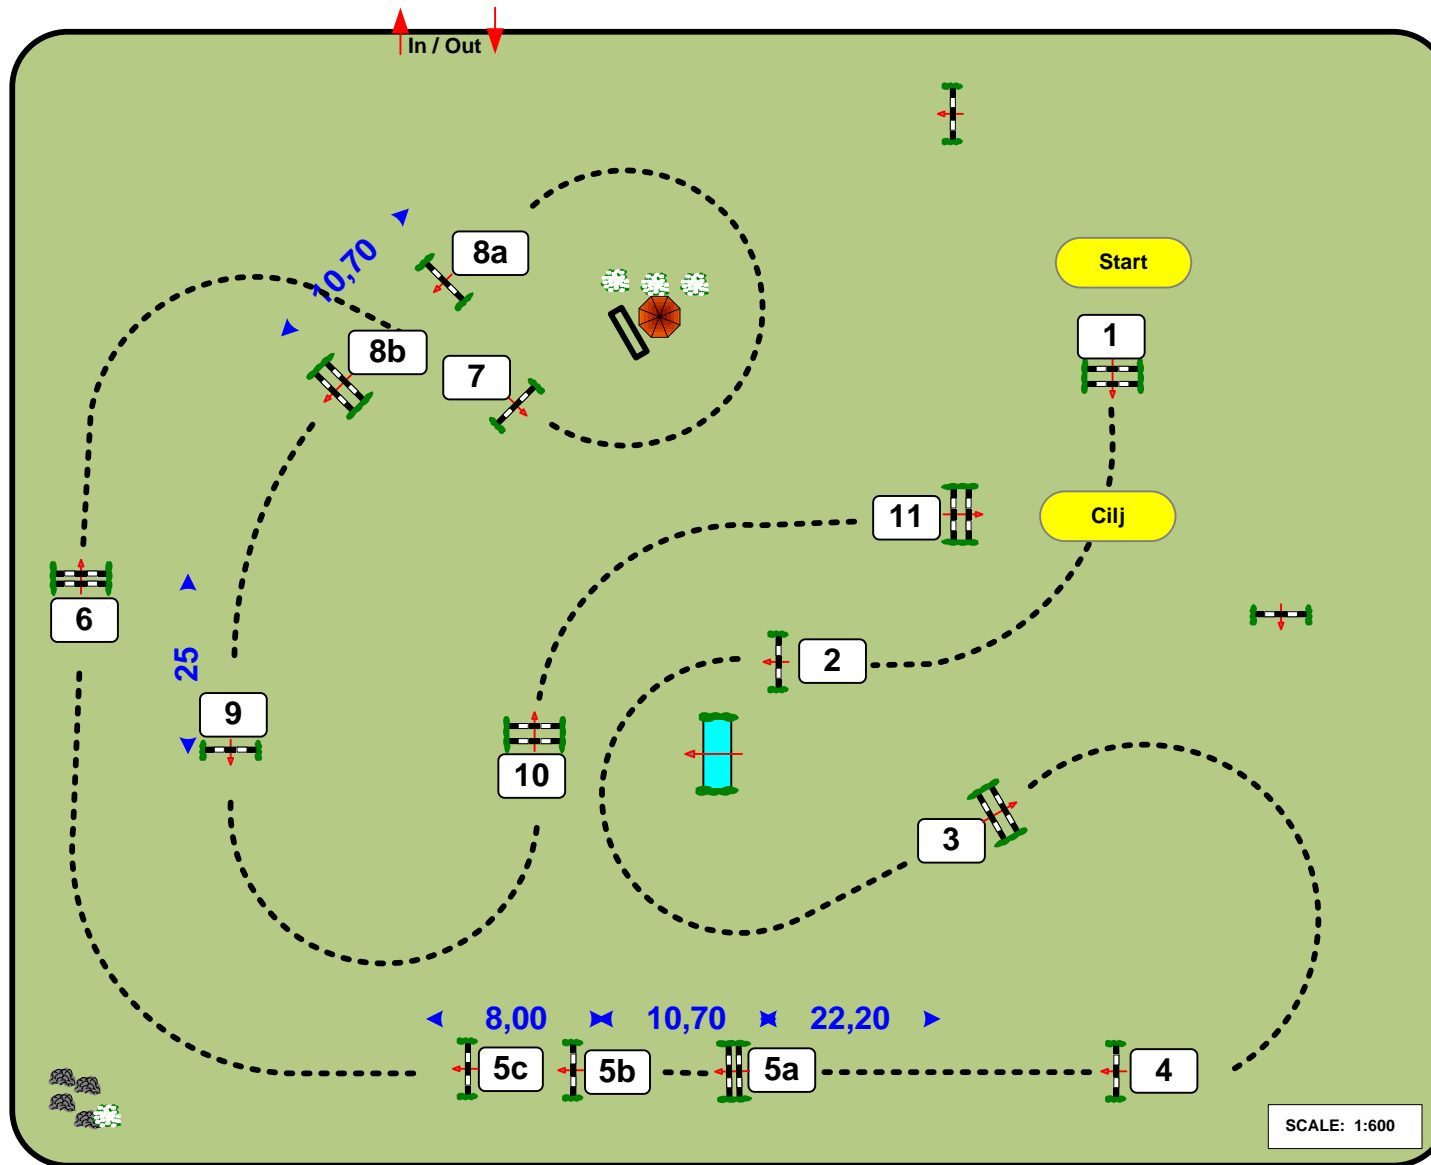

Tablica: A
Čl: D.6.4.2.1

Brzina: 350 m/min
Dužina: 540 m
Dop. vrijeme: 93 sec
M. D vrijeme: 186 sec

Prepona: 1-11
Skokova: 14

Visina: 1,30 m

Petak 14.10

Utakmica na vrijeme
7 godina

Broj.	Dimenzije (otprilike)		
	Prednja	Stražnja	Širina
1	1,15	1,20	1,25
2	1,25		
3	1,25	1,25	1,35
4	1,30		
5a	1,25	1,25	1,35
5b	1,30		
5c	1,30		
6	1,25	1,25	1,40
7	1,30		
8a	1,30		
8b	1,25	1,25	1,40
9	1,30		
10	1,25	1,25	1,40
11	1,25	1,25	1,40