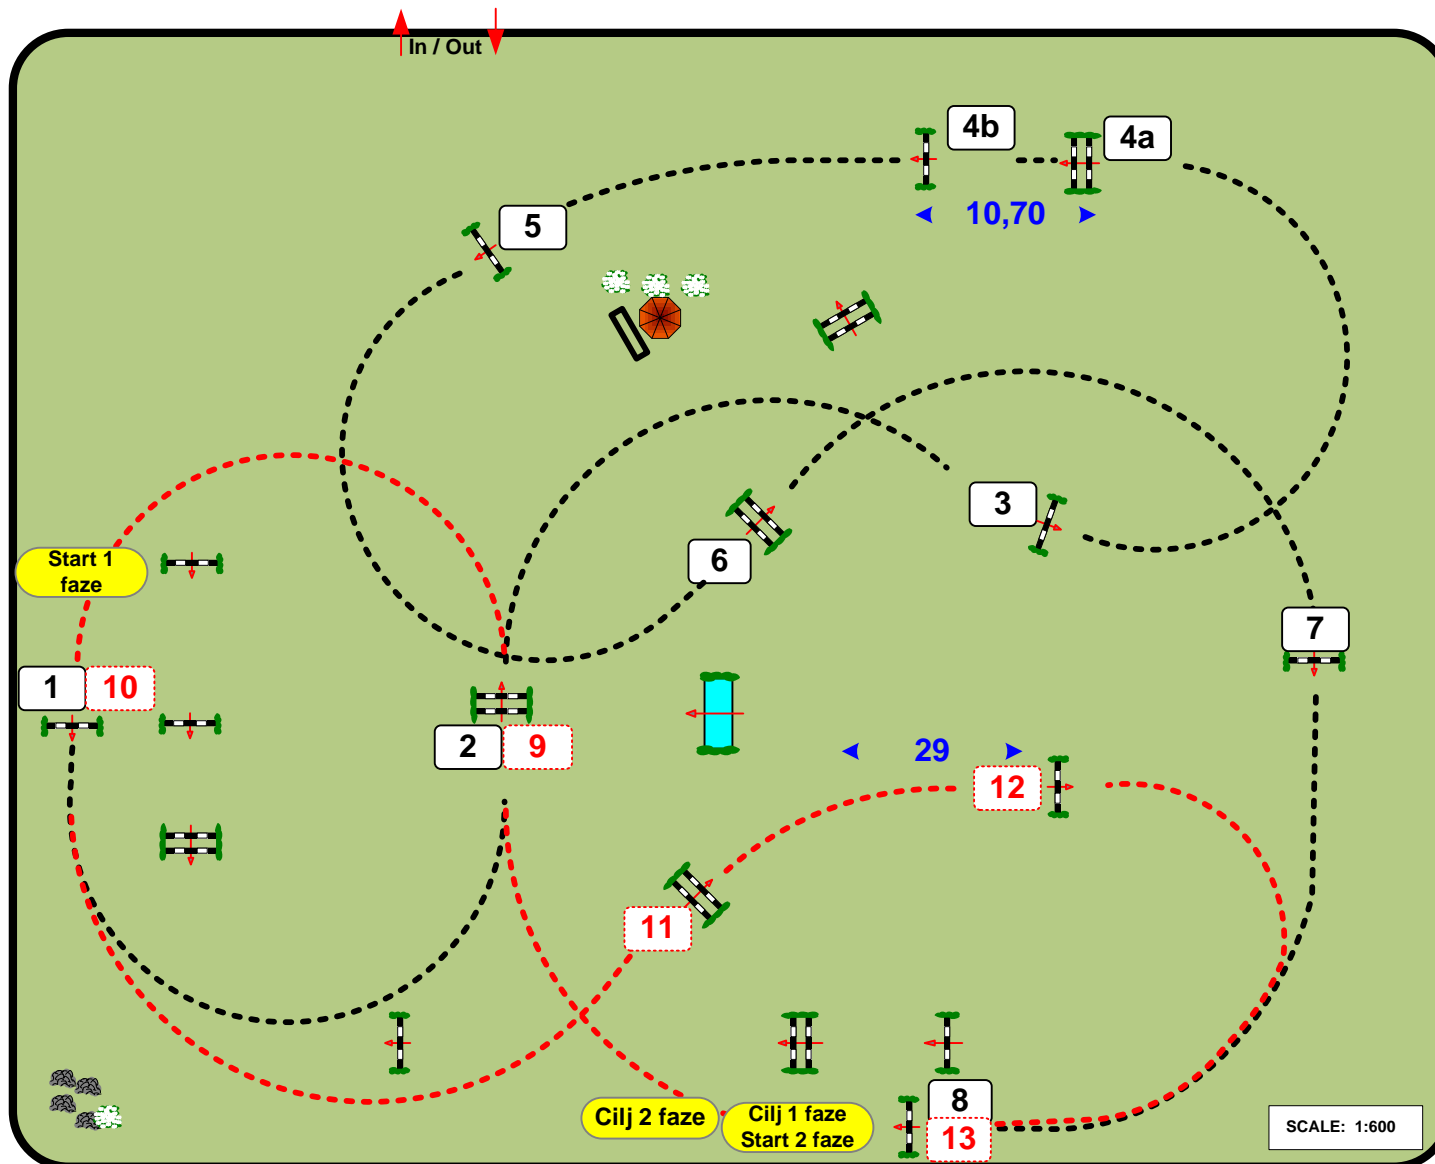

Prepona: 1-8
 Skokova: 9

2 faza: 9-10-11-12-13
 Dužina: 300 m
 Dop. vrijeme: 52 sec
 M. D vrijeme: 104 sec

Visina: 1,10 m

Subota 15.10

Utakmica u dvije faze
 1,10m

Broj.	Dimenzije (otprilike)		
	Prednja	Stražnja	Širina
1	1,05		
2	1,05	1,05	1,20
3	1,10		
4a	1,05	1,05	1,20
4b	1,10		
5	1,10		
6	1,05	1,05	1,25
7	1,10		
8	1,10		
9	1,05	1,05	1,20
10	1,05		
11	1,10	1,10	1,25
12	1,15		
13	1,10		