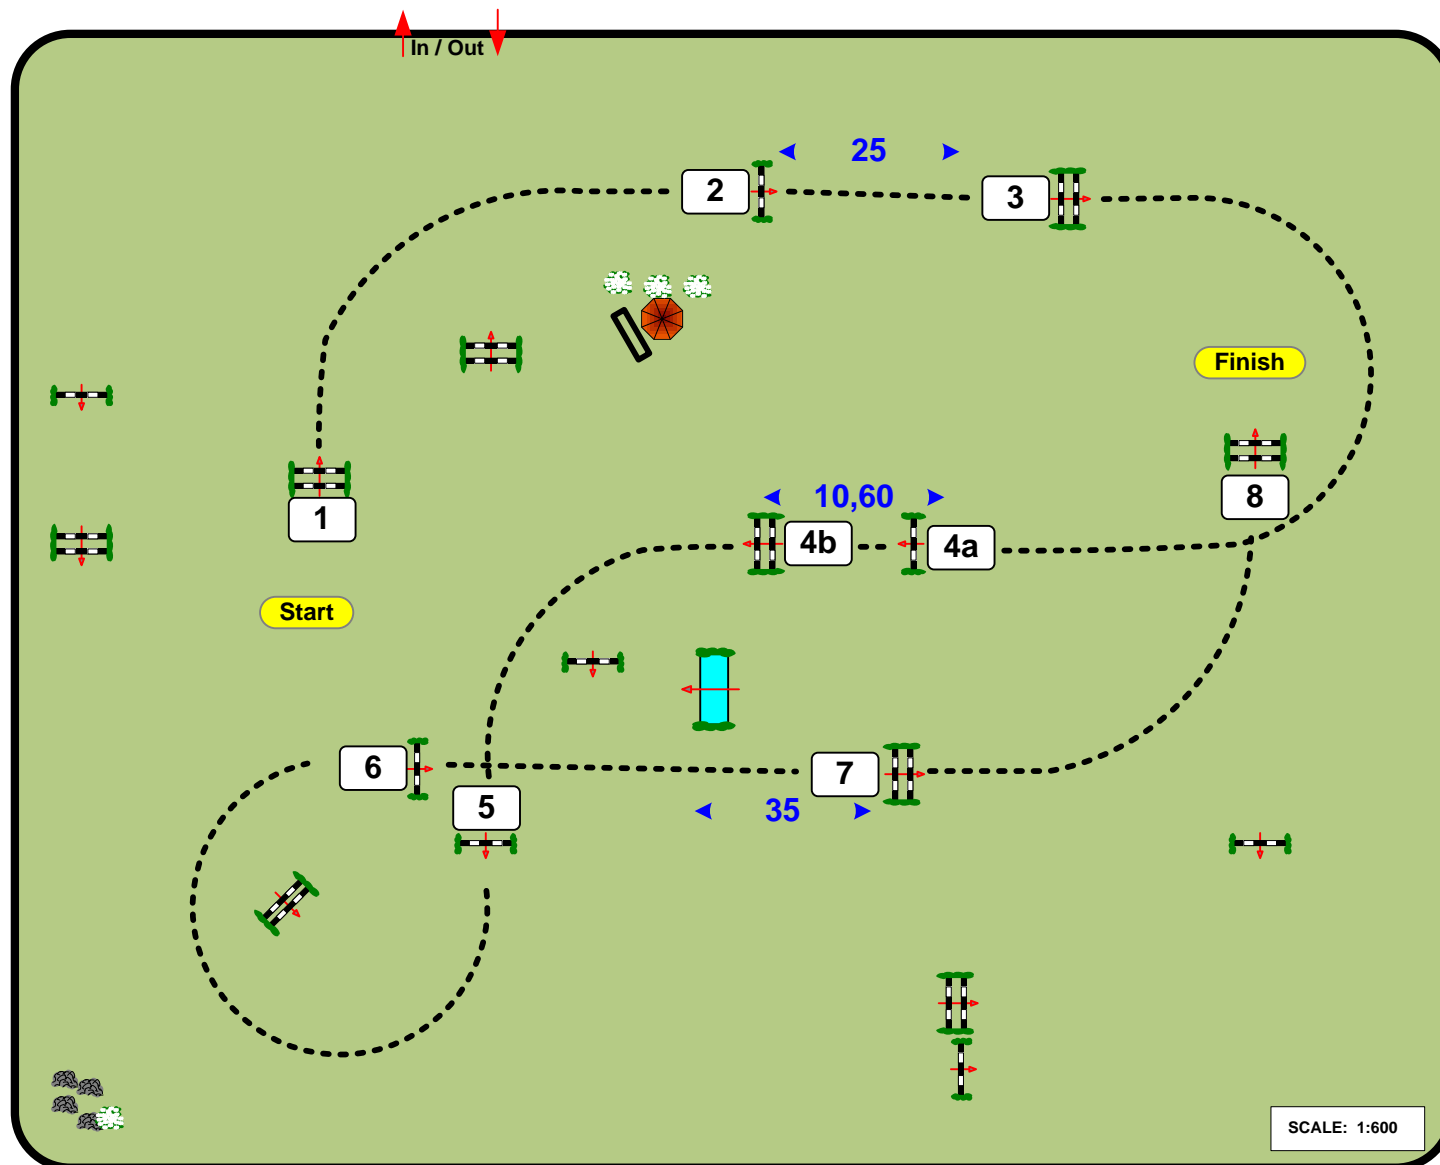

11

Prvenstvo Hrvatske za Mlade Konje 2011

Tablica: A
Čl: D.6.4.1.1

Visina: 1,00 m

Brzina: 300 m/min
Dužina: 380 m
Dop. vrijeme: 76 sec
M. D vrijeme: 152 sec

Prepona: 1-8
Skokova: 9

Nedelja
16. Listopad
1,00m / Ex aequo

Broj.	Dimenzije (otprilike)		
	Prednja	Stražnja	Širina
1	0,90	0,95	1,00
2	0,95		
3	0,95	1,00	1,10
4a	0,95		
4b	0,95	0,95	1,10
5	1,00		
6	1,00	1,00	1,20
7	1,00	1,00	1,15
8	1,00	1,00	1,20

* u crvenom označene prepone sa maks. visinom

www.jumpdesign.net

Eduard Petrovic (CRO)

00385-99-861 8472

Jury

SCALE: 1:600