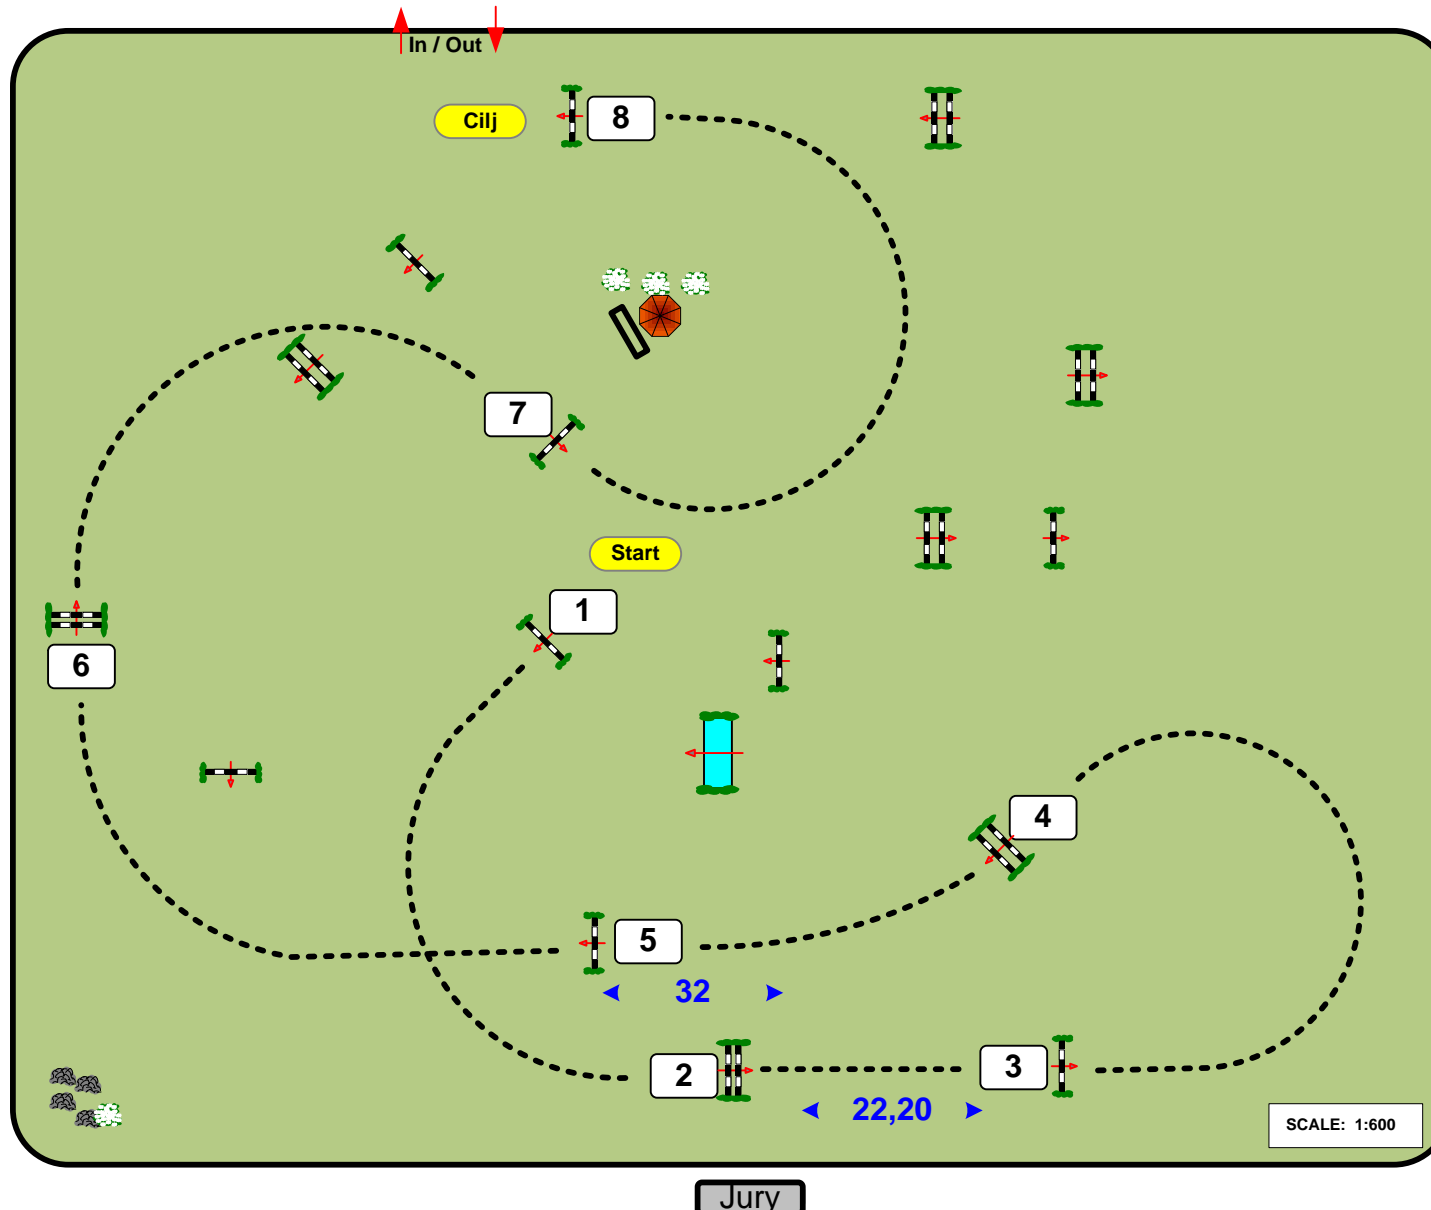

1

Prvenstvo Hrvatske za Mlade Konje 2011

Tablica: A
 ČI: D.6.4.2.1

Brzina: 300 m/min
 Dužina: 390 m
 Dop. vrijeme: 78 sec
 M. D vrijeme: 156 sec

Prepona: 1-8
 Skokova: 8

Visina: 1,00 m

Petak 14.10

Utakmica Ex aequo
 1,00m