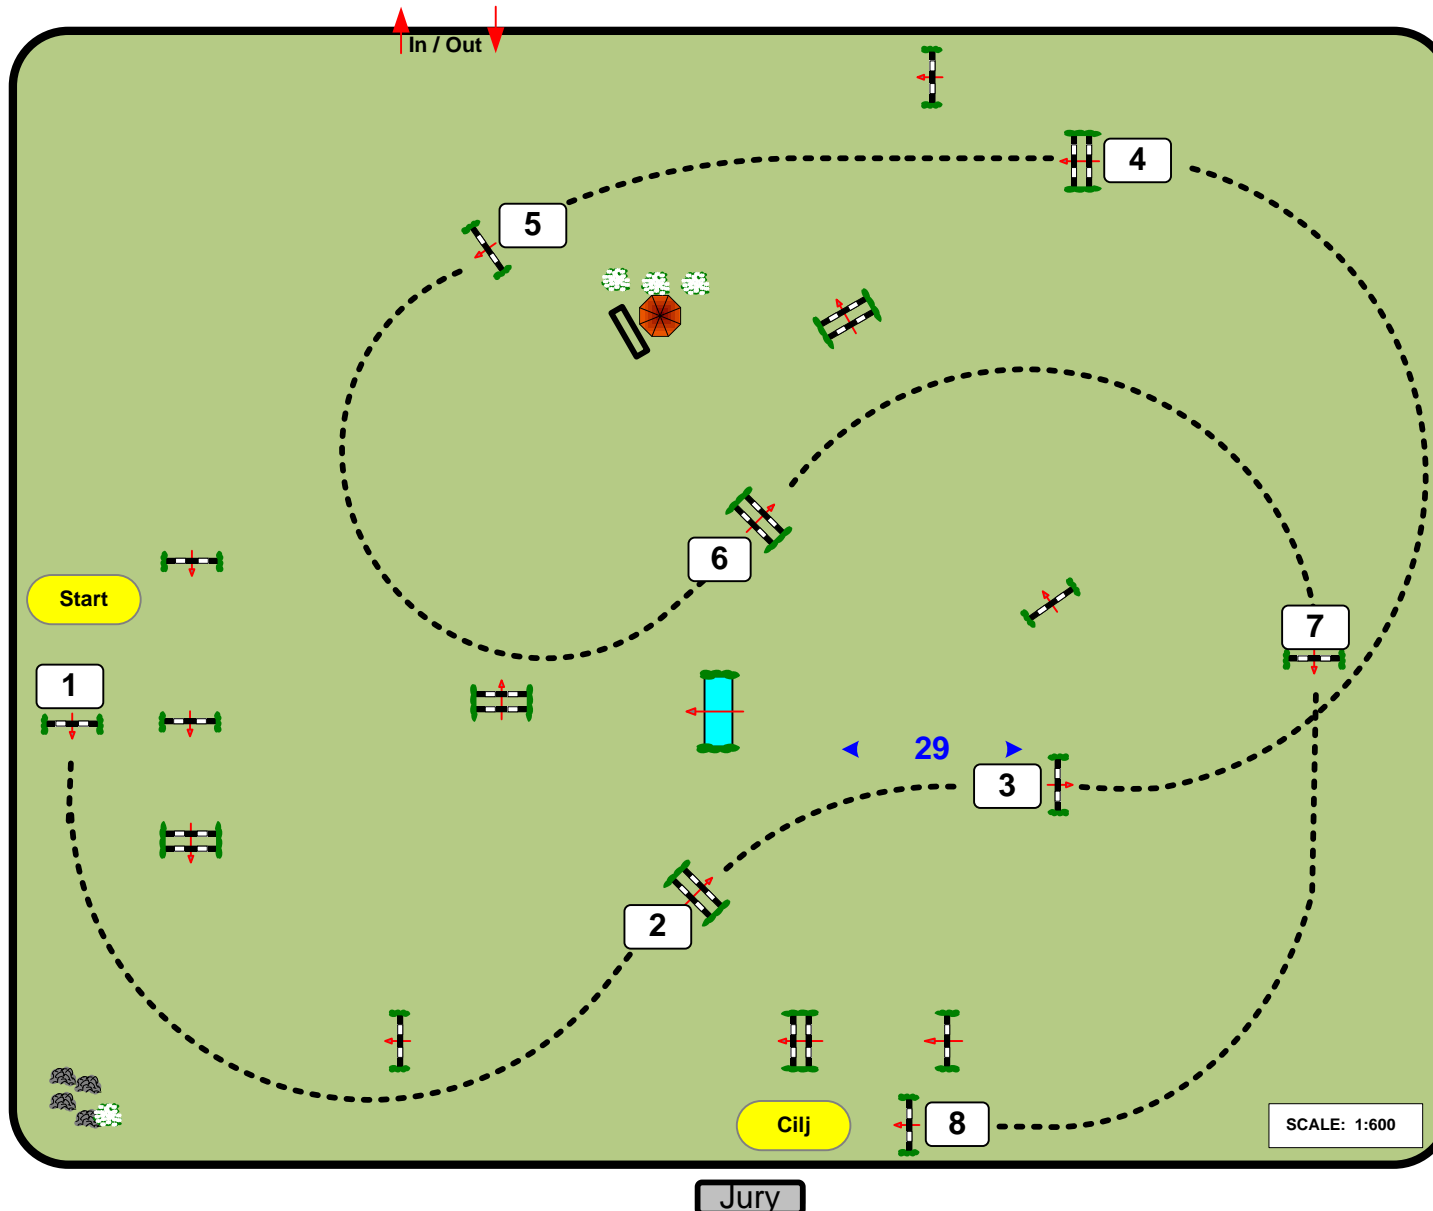

Prepona: 1-8
 Skokova: 8

Visina: 1,00 m

Subota 15.10

Utakmica Ex aequo
 1,00m

Broj.	Dimenzije (otprilike)		
	Prednja	Stražnja	Širina
1	0,90		
2	0,90	0,95	1,10
3	1,00		
4	0,95	0,95	1,10
5	1,00		
6	0,95	1,00	1,15
7	1,00		
8	1,00		