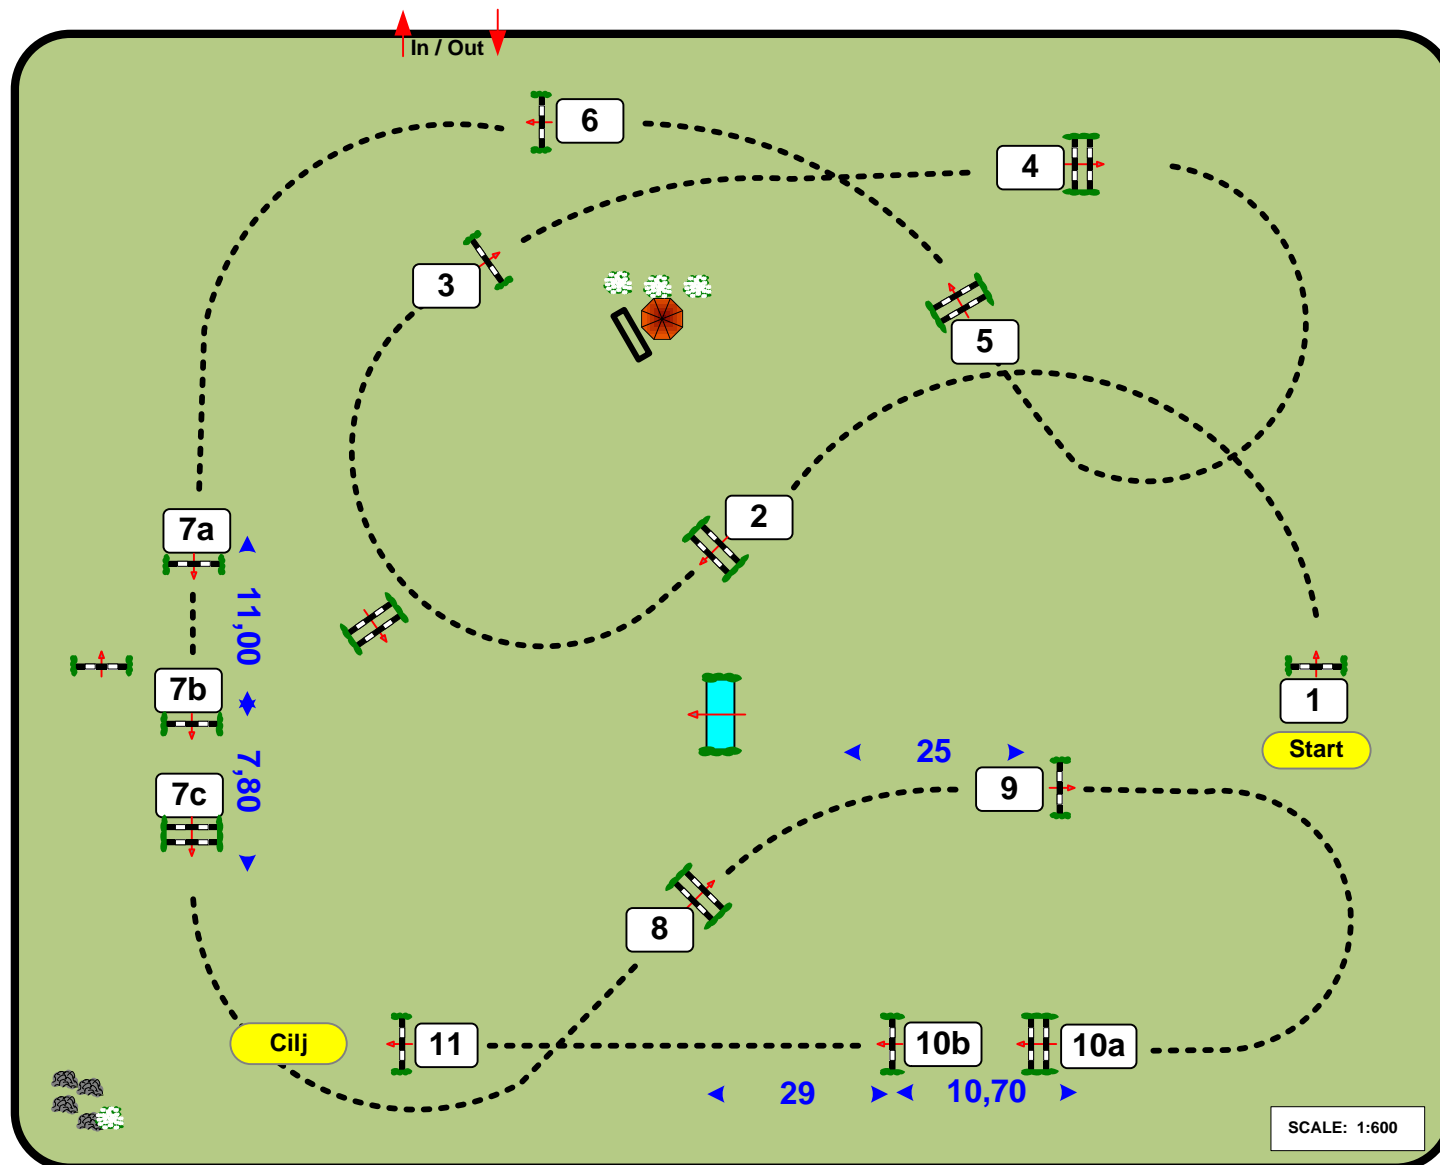

Prepona: 1-11
 Skokova: 14

Visina: 1,25 m

Subota 15.10

Utakmica na vrijeme
 6 godina

Broj.	Dimenzije (otprilike)		
	Prednja	Stražnja	Širina
1	1,15		
2	1,20	1,20	1,30
3	1,25		
4	1,20	1,20	1,35
5	1,20	1,20	1,35
6	1,20		
7a	1,20		
7b	1,25		
7c	1,20	1,20	1,35
8	1,25	1,25	1,40
9	1,25		
10a	1,20	1,20	1,30
10b	1,25		
11	1,25		