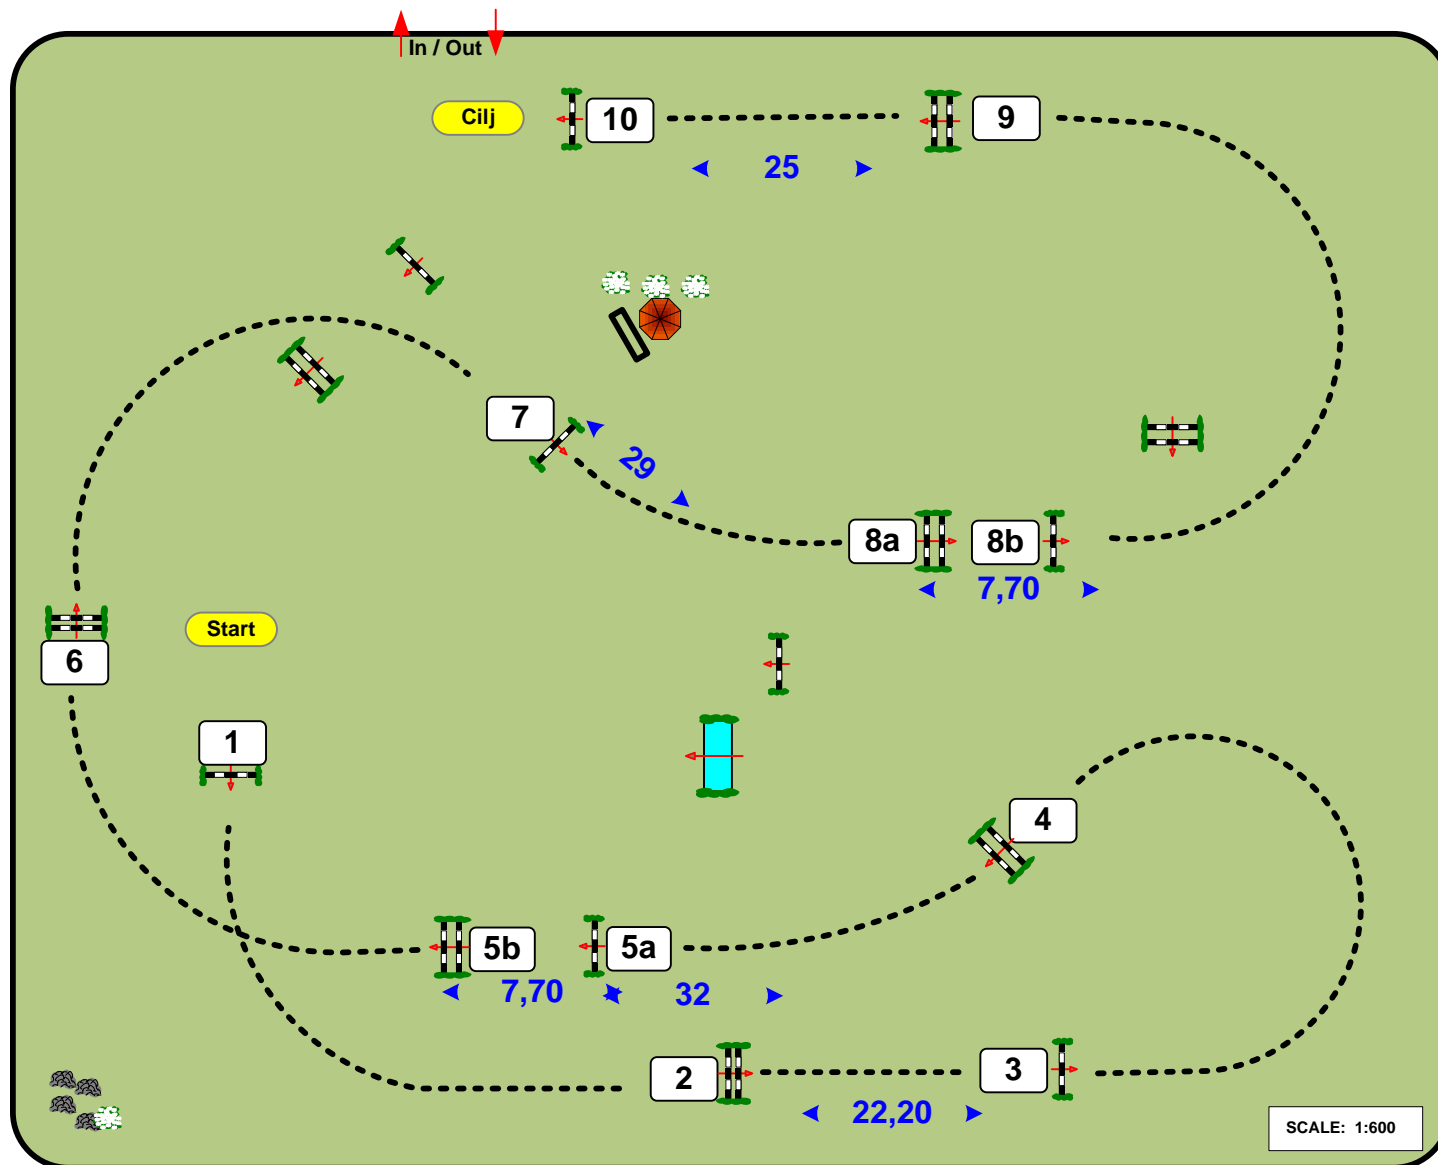

Prepona: 1-10
 Skokova: 12

Visina: 1,20 m

Petak 14.10

Utakmica Ex aequo
 5 godina

Broj.	Dimenzije (otprilike)		
	Prednja	Stražnja	Širina
1	1,10		
2	1,15	1,15	1,25
3	1,20		
4	1,15	1,15	1,30
5a	1,15		
5b	1,15	1,15	1,25
6	1,20	1,20	1,30
7	1,20		
8a	1,15	1,15	1,25
8b	1,20		
9	1,20	1,20	1,30
10	1,20		