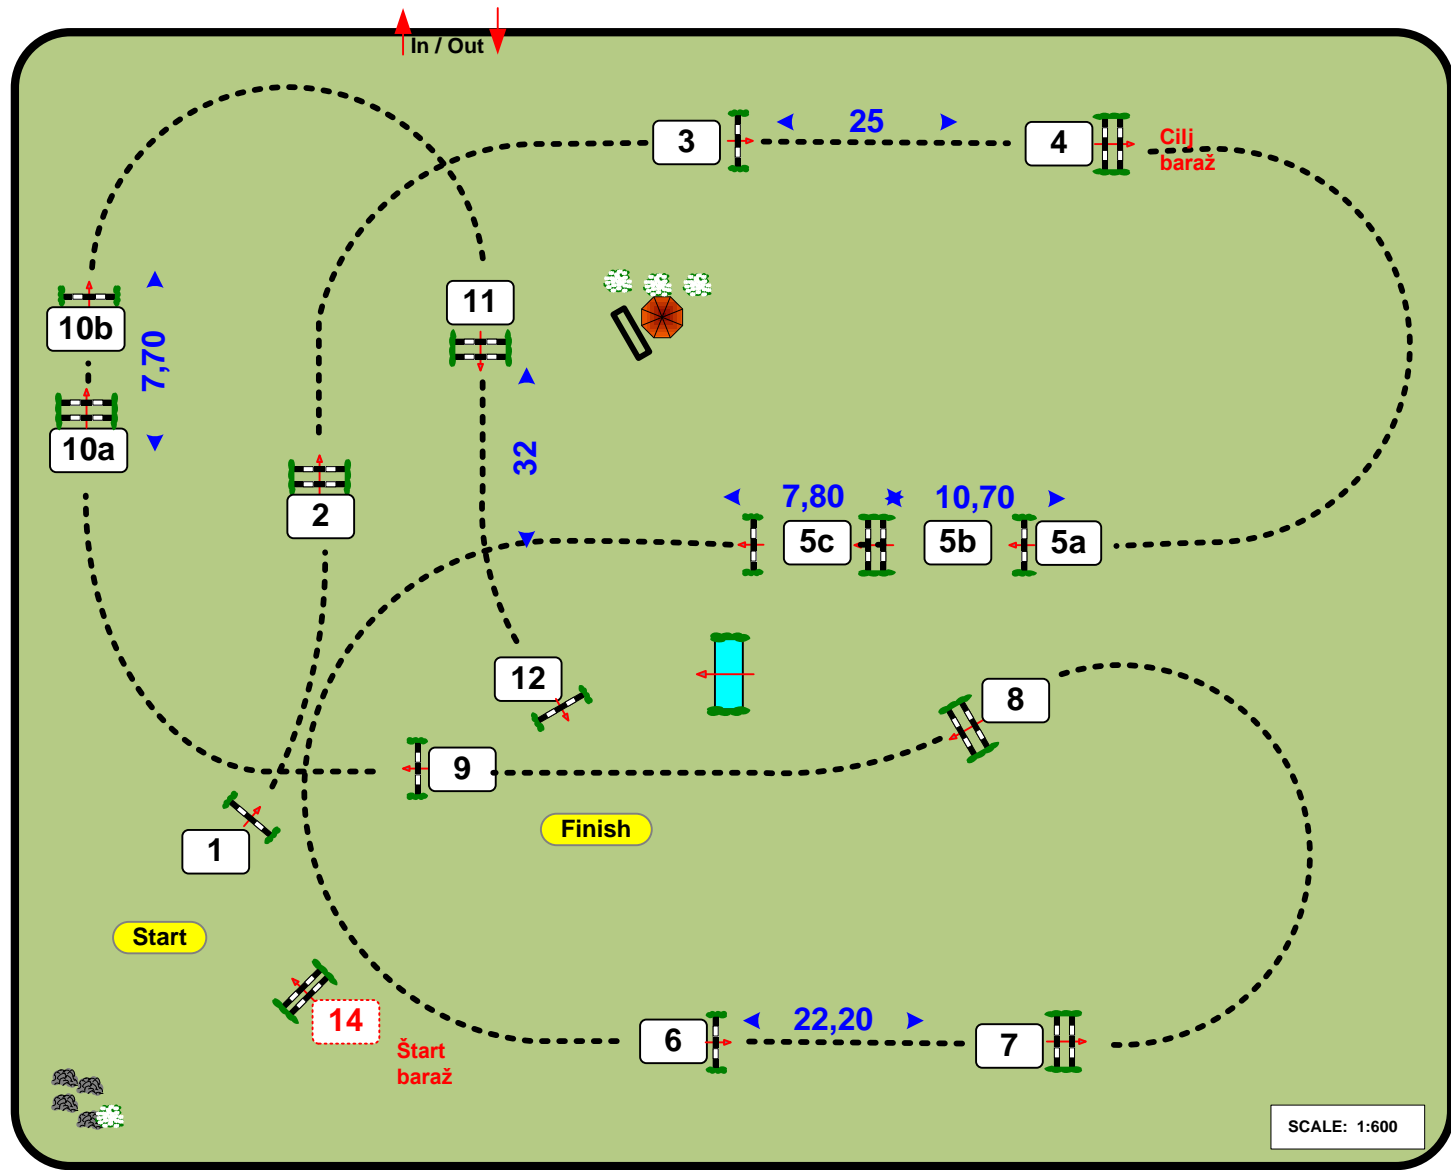

Prepona: 1-12
 Skokova: 15

Baraž: 14-12-7-5a+5b-3-4
 Dužina: 300 m
 Dop. vrijeme: 52 sec
 M. D vrijeme: 104 sec

Nedelja
 16. Listopad
6 godina

Broj.	Dimenzije (otprilike)		
	Prednja	Stražnja	Širina
1	1,20		
2	1,25	1,25	1,30
3	1,30		
4	1,25	1,25	1,35
5a	1,25		
5b	1,30		
5c	1,25	1,25	1,40
6	1,30		
7	1,25	1,25	1,40
8	1,25	1,25	1,40
9	1,30		
10a	1,25	1,25	1,30
10b	1,30		
11	1,25	1,25	1,35
12	1,30		