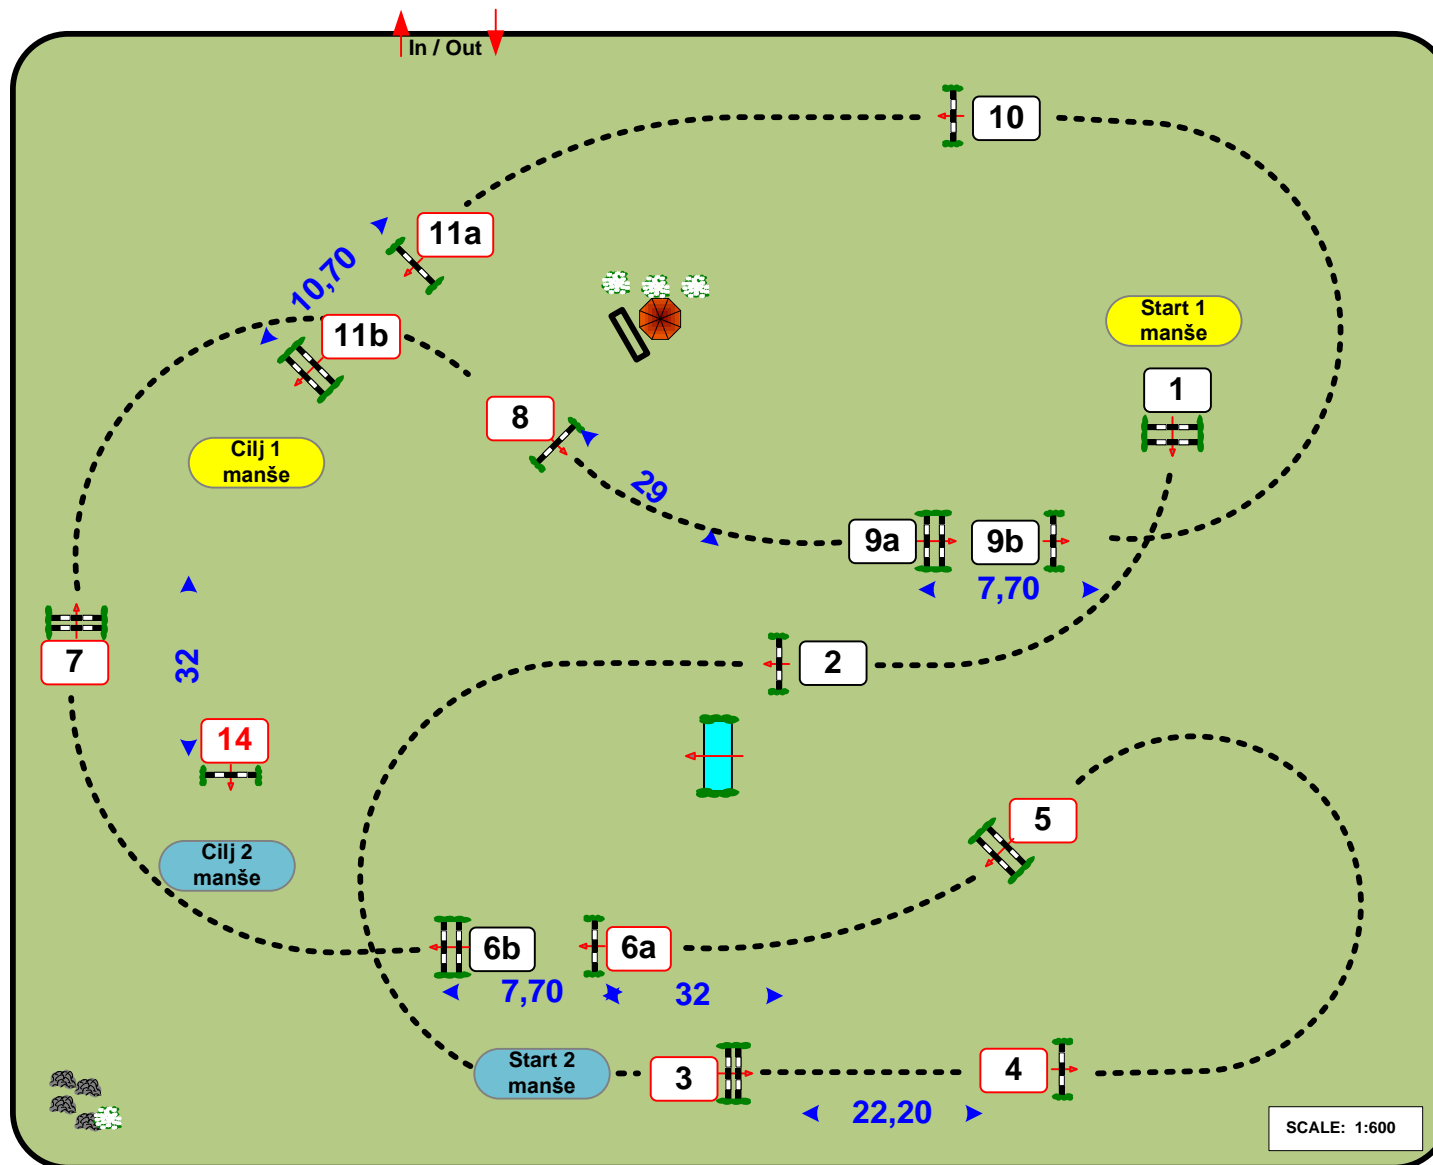

Prepona: 1-10
 Skokova: 12

Visina: 1,20 m

Petak 14.10

Utakmica Ex aequo
 5 godina

Broj.	Dimenzije (otprilike)		
	Prednja	Stražnja	Širina
1	1,10		
2	1,15	1,15	1,25
3	1,20		
4	1,15	1,15	1,30
5a	1,15		
5b	1,15	1,15	1,25
6	1,20	1,20	1,30
7	1,20		
8a	1,15	1,15	1,25
8b	1,20		
9	1,20	1,20	1,30
10	1,20		

* u crvenom označene prepone sa maks. visinom

www.jumpdesign.net

Eduard Petrovic (CRO)

00385-99-861 8472

4

Prvenstvo Hrvatske za Mlade Konje 2011

Tablica: A
Čl: D.11.12.3.3

Brzina: 350 m/min
Dužina: 530 m
Dop. vrijeme: 91 sec
M. D vrijeme: 182 sec

Prepona: 1-11
Skokova: 14

2 manša: 3-4-5-6a-7-8-11a+11b-14
Dužina: 370 m
Dop. vrijeme: 64 sec
M. D vrijeme: 128 sec

Visina: 1,25 m

Petak 14.10

Utakmica u dvije manše
6 godina

Broj.	Dimenzije (otprilike)		
	Prednja	Stražnja	Širina
1	1,10	1,15	1,20
2	1,25		
3	1,20	1,20	1,30
4	1,25		
5	1,20	1,20	1,35
6a	1,20		
6b	1,25	1,25	1,35
7	1,20	1,20	1,40
8	1,25		
9a	1,20	1,20	1,35
9b	1,25		
10	1,25		
11a	1,20		
11b	1,20	1,20	1,40
14 2. manša	1,25		