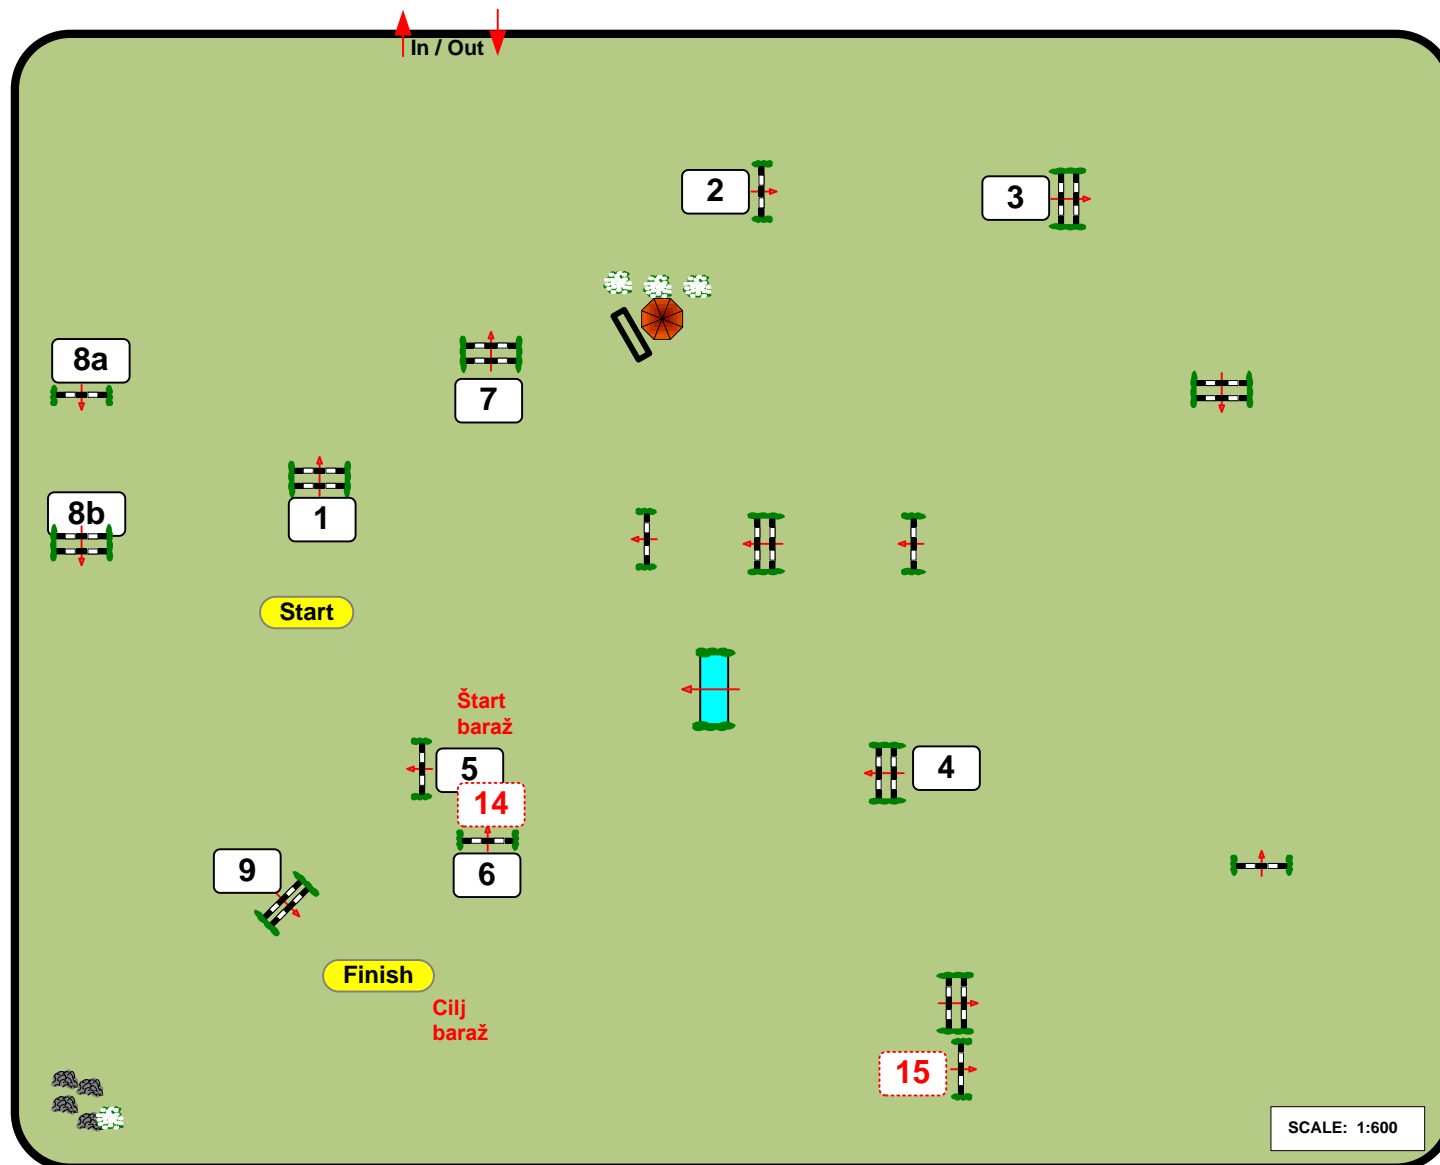

12

Prvenstvo Hrvatske za Mlade Konje 2011

Tablica: A
ČI: D.6.4.2.2
Am baraž.
Visina: 1,10 m

Brzina: 350 m/min
Dužina: 420 m
Dop. vrijeme: 72 sec
M. D vrijeme: 144 sec

Prepona: 1-9
Skokova: 10

Baraž: **14-15-4-7-8a+8b-9**
Dužina: 280 m
Dop. vrijeme: 48 sec
M. D vrijeme: 96 sec

Nedelja
16. Listopad
1,10m Am. baraž

Broj.	Dimenzije (otprilike)		
	Prednja	Stražnja	Širina
1	0,95	1,00	1,15
2	1,05		
3	1,05	1,05	1,20
4	1,05	1,05	1,25
5	1,10		
6	1,10		
7	1,10	1,10	1,20
8a	1,05		
8b	1,05	1,05	1,20
9	1,10	1,10	1,20
14 (baraž)	1,10		
15 (baraž)	1,10		

* u crvenom označene prepone sa maks. visinom

www.jumpdesign.net

Eduard Petrovic (CRO)

00385-99-861 8472