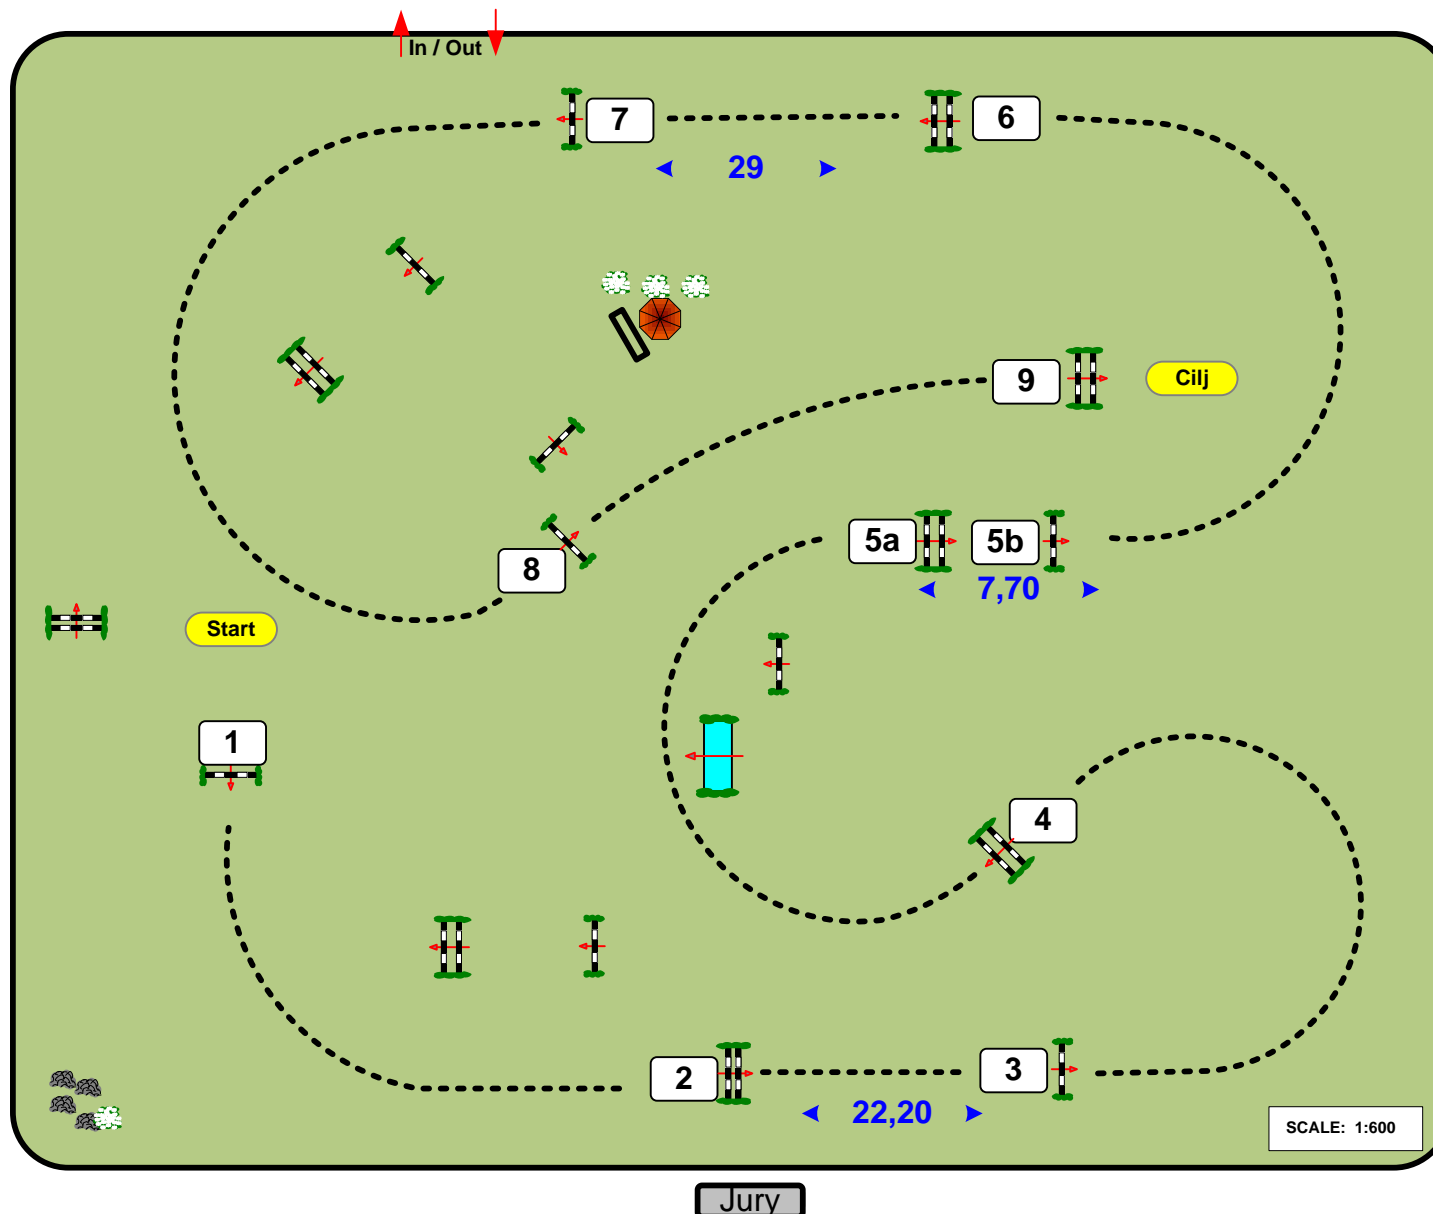

2

Prvenstvo Hrvatske za Mlade Konje 2011

Tablica: A
ČI: D.6.4.2.1

Brzina: 350 m/min
Dužina: 420 m
Dop. vrijeme: 72 sec
M. D vrijeme: 144 sec

Prepona: 1-9
Skokova: 10

Visina: 1,10 m

Petak 14.10

Utakmica na vrijeme
1,10m

Broj.	Dimenzije (otprilike)		
	Prednja	Stražnja	Širina
1	1,00		
2	1,05	1,05	1,20
3	1,10		
4	1,05	1,05	1,25
5a	1,05	1,05	1,20
5b	1,10		
6	1,05	1,05	1,25
7	1,10		
8	1,10		
9	1,05	1,05	1,25

* u crvenom označene prepona sa maks. visinom

www.jumpdesign.net

Eduard Petrovic (CRO)

00385-99-861 8472