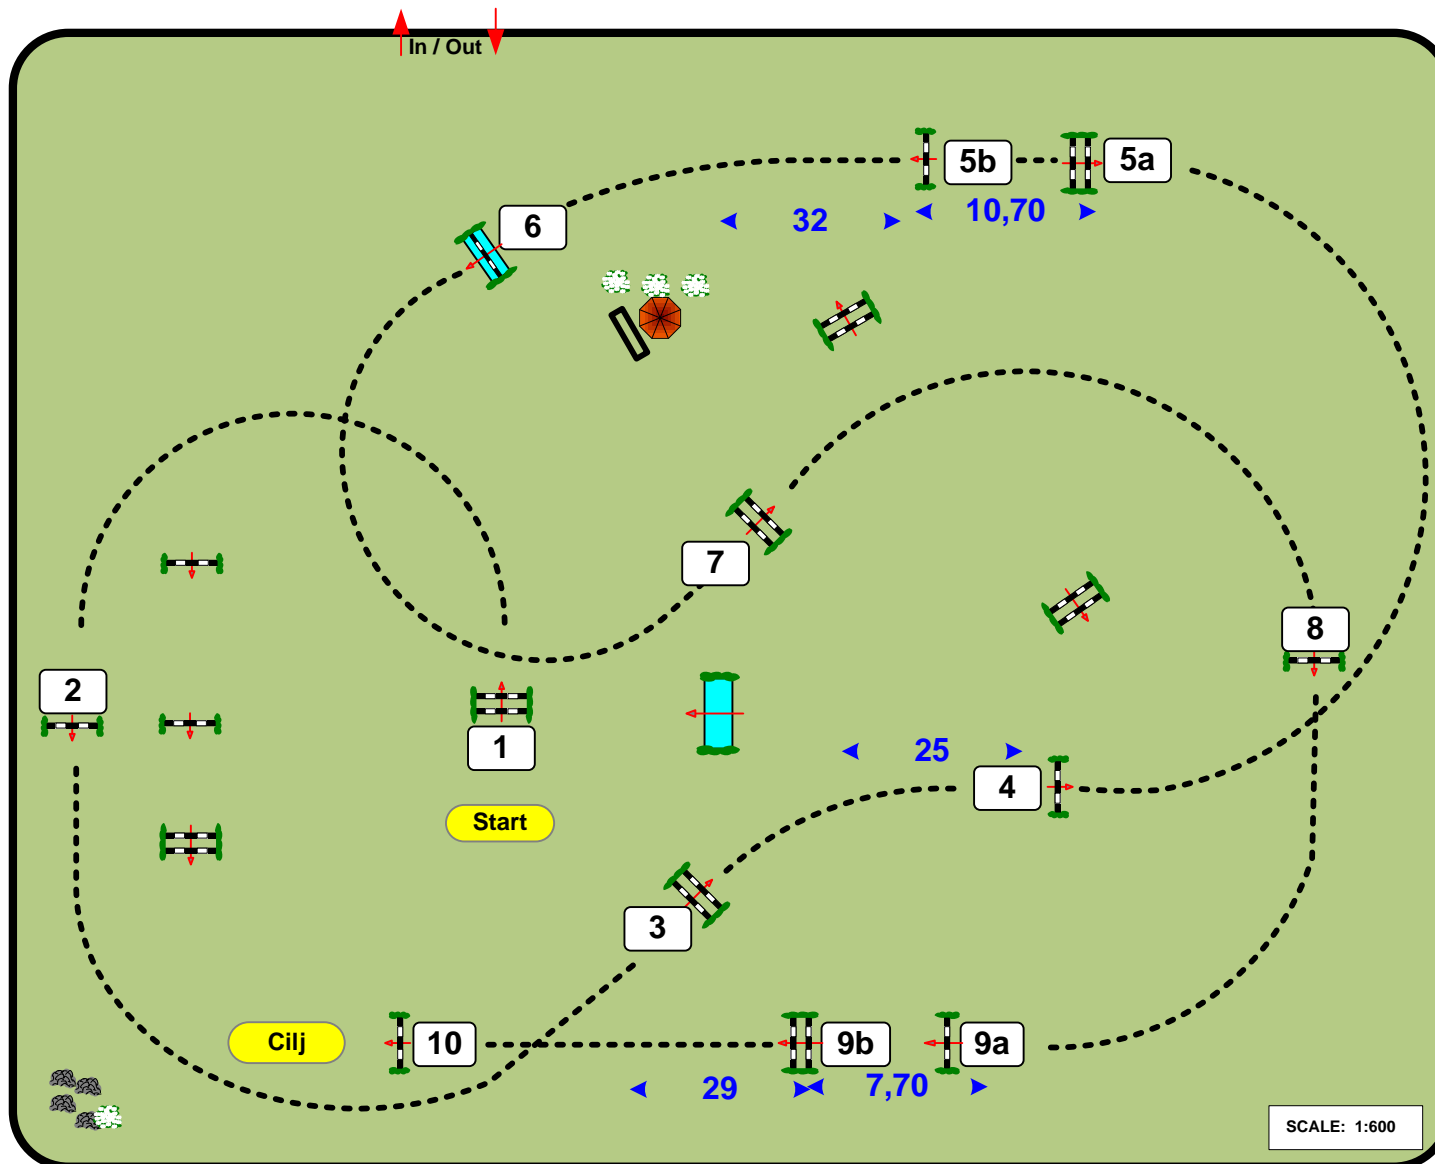

Tablica: A
 ČI: D.6.4.1.1.

Brzina: 350 m/min
 Dužina: 490 m
 Dop. vrijeme: 84 sec
 M. D vrijeme: 168 sec

Prepona: 1-10
 Skokova: 12

Visina: 1,20 m

Subota 15.10

Utakmica Ex aequo
 5 godina

Broj.	Dimenzije (otprilike)		
	Prednja	Stražnja	Širina
1	1,05	1,10	1,20
2	1,15		
3	1,15	1,15	1,25
4	1,20		
5a	1,15	1,15	1,20
5b	1,20		
6	1,20		
7	1,15	1,15	1,25
8	1,20		
9a	1,15		
9b	1,15	1,15	1,25
10	1,20		